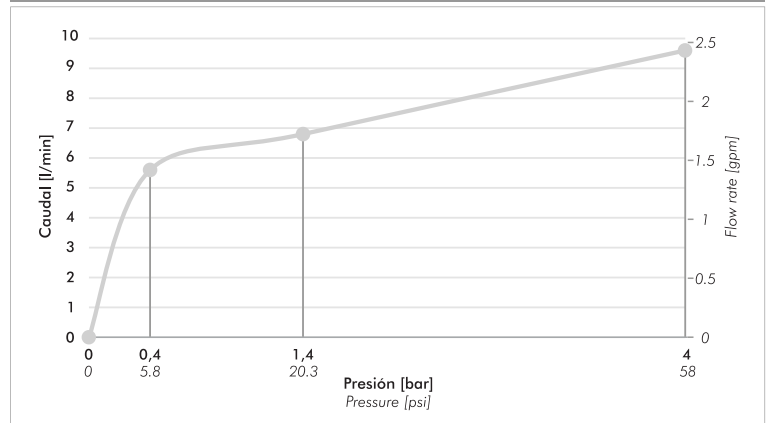

COTY

Monocomando exterior pared, para ducha.
Con ducha manual autolimpiante incluida.

Código Z311/D9H

ES

Plano

*dimensiones en milímetros
*dimensiones en pulgadas

Acabados

Detalle técnico

Instalación	Sobre pared
Material	Metal cromado
Presión de operación	0.4 a 4 bar
Peso	1,40 kg
Volumen	0,004 cm ³

Incluye

Cuerpo armado
Flexible M10 (x2)
Folleto
Soporte ducha manual
Ducha manual
Conjunto excéntrico con roseta (x2)

Gráfico de cálculos de operación

La medición de caudal fue realizada con la salida del cuerpo libre de restricciones.

Características

Nosotros

Bernardo de Irigoyen 1053 - B1604AFC
Florida - Pcia. de Buenos Aires - Argentina
Tel.: +54 (011) 4730-5300

Code Z311/D9H

EN

Diagram

*dimensions in millimeters

*dimensions in inches

Finishes

Product detail

Installation	Wall mounted
Material	Chrome metal
Pressure	0.4 a 4 bar
Item weight	1,40 kg
Volume	0.004 cm ³