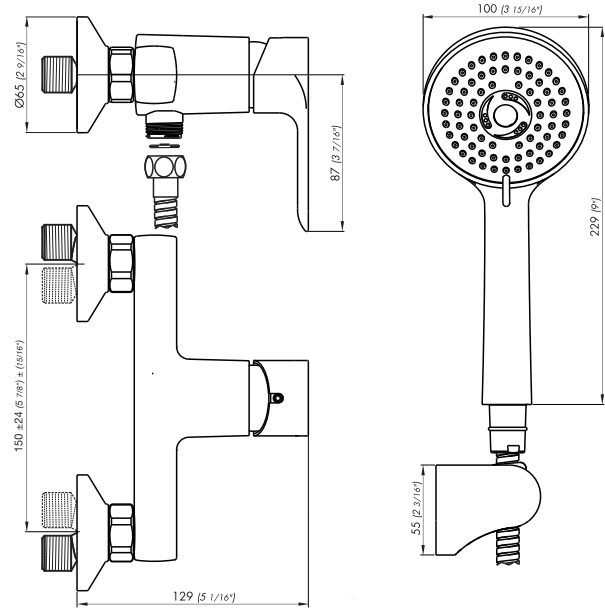

COTY

Monocomando exterior pared, para ducha.
Con ducha manual autolimpiante incluida.

Código Z311/D9H

ES

Plano

*dimensiones en milímetros
*dimensiones en pulgadas

Acabados

Detalle técnico

Instalación	Sobre pared
Material	Metal cromado
Presión de operación	0.4 a 4 bar
Peso	1,40 kg
Volumen	0,004 cm ³

Incluye

Cuerpo armado
Flexible M10 (x2)
Folleto
Soporte ducha manual
Ducha manual
Conjunto excéntrico con roseta (x2)

Code Z311/D9H

EN

Diagram

*dimensions in millimeters

*dimensions in inches

Finishes

Product detail

Installation	Wall mounted
Material	Chrome metal
Pressure	0.4 a 4 bar
Item weight	1,40 kg
Volume	0.004 cm ³

Included

Full set
Flexible M10 (x2)
Installation guide
Hand shower bracket
Hand shower
Eccentric faucet tap set (x2)

Features

Flow rate chart

Flow measurement was performed with body water outlet free of restrictions.