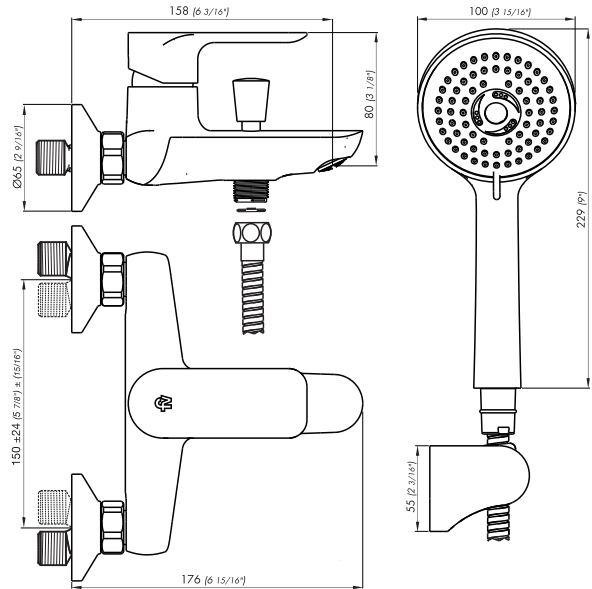

COTY

Monocomando exterior pared, para ducha y bañera, con transferencia.
Con ducha manual autolimpiante incluida.

Código Z310/D9H

ES

Plano

*dimensiones en milímetros

*dimensiones en pulgadas

Acabados

Detalle técnico

Instalación	Sobre pared
Material	Metal cromado
Presión de operación	0.4 a 4 bar
Peso	1,45 kg
Volumen	0,004 cm ³

Incluye

Cuerpo armado
Flexible M10 (x2)
Folleto
Soporte ducha manual
Ducha manual
Conjunto excéntrico con roseta (x2)

Code Z310/D9H

EN

Diagram

*dimensions in millimeters

*dimensions in inches

Finishes

Product detail

Installation	Wall mounted
Material	Chrome metal
Pressure	0.4 a 4 bar
Item weight	1,45 kg
Volume	0.004 cm ³

Included

Full set
Flexible M10 (x2)
Installation guide
Hand shower bracket
Hand shower
Eccentric faucet tap set

Features

Flow rate chart

Flow measurement was performed with body water outlet free of restrictions.