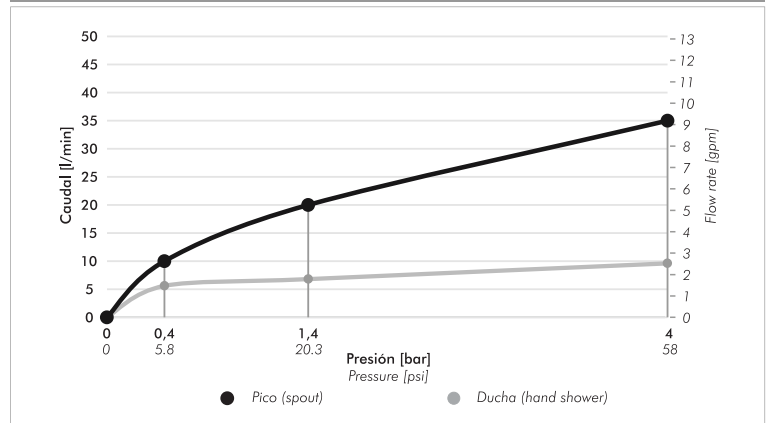

Detalle técnico

Instalación	Sobre pared
Material	Metal cromado
Presión de operación	0.4 a 4 bar
Peso	1,45 kg
Volumen	0,004 cm ³

Incluye

Cuerpo armado
Flexible M10 (x2)
Folleto
Soporte ducha manual
Ducha manual
Conjunto excéntrico con roseta (x2)

Características

Gráfico de cálculos de operación

La medición de caudal fue realizada con la salida del cuerpo libre de restricciones.

Nosotros

Bernardo de Irigoyen 1053 - B1604AFC
Florida - Pcia. de Buenos Aires - Argentina
Tel.: +54 (011) 4730-5300

Included

Full set
Flexible M10 (x2)
Installation guide
Hand shower bracket
Hand shower
Eccentric faucet tap set

Features

Flow rate chart

Flow measurement was performed with body water outlet free of restrictions.