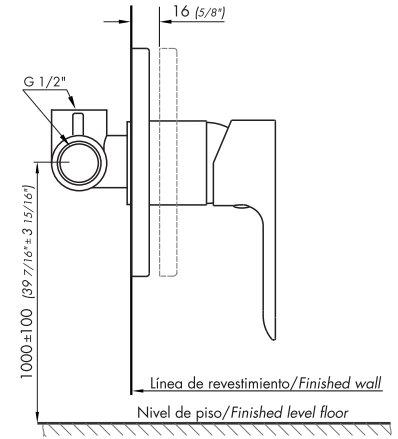

COTY

Monocomando para ducha, no incluye ducha.

Código Z108/D9H.0

Plano

*dimensiones en milímetros
*dimensiones en pulgadas

Gráfico de cálculos de operación

La medición de caudal fue realizada con la salida del cuerpo libre de restricciones.

Acabados

Detalle técnico

Instalación	En la pared
Material	Metal cromado
Presión de operación	0.4 a 4 bar
Peso	0,80 kg
Volumen	0,001 cm ³

Incluye

Cuerpo armado
Tapa vista
Folleto

Características

- Calidad
- Durabilidad Grifería
- Easy clean
- Producto Completo
- Recubrimiento
- Vida Útil
- Fácil Instalación

Instalation	Wall mounted
Material	Chrome metal
Pressure	0.4 a 4 bar
Item weight	0,80 kg
Volume	0.001 cm ³

Included

Full set
Trim
Installation guide

*dimensions in millimeters

*dimensions in inches

Flow rate chart