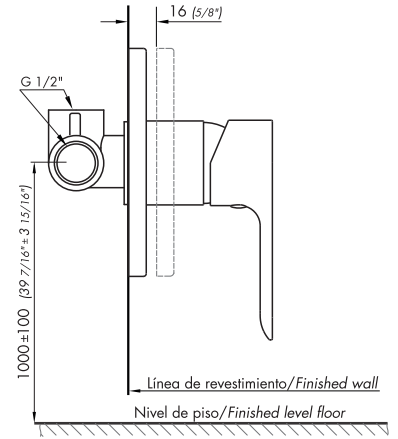

COTY

Single handle shower set, shower not included.

Code Z108/D9H.0

EN

Diagram

Finishes

Product detail

Instalation	Wall mounted
Material	Chrome metal
Pressure	0.4 a 4 bar
Item weight	0,80 kg
Volume	0.001 cm³

Included

Full set
Trim
Installation guide

*dimensions in millimeters

*dimensions in inches