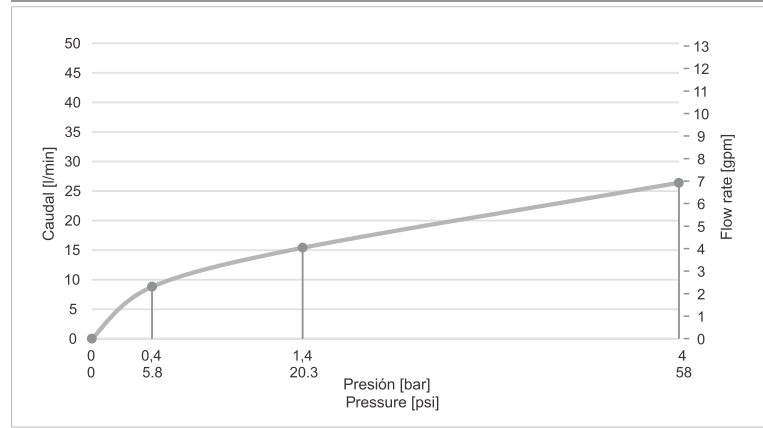

COTY

Monocomando para ducha, no incluye ducha.

Código Z108/D9H.0

Plano

*dimensiones en milímetros
*dimensiones en pulgadas

Gráfico de cálculos de operación

La medición de caudal fue realizada con la salida del cuerpo libre de restricciones.

Acabados

Detalle técnico

Instalación	En la pared
Material	Metal cromado
Presión de operación	0.4 a 4 bar
Peso	0,80 kg
Volumen	0,001 cm ³

Incluye

Cuerpo armado
Tapa vista
Folleto

Características

- Calidad
- Durabilidad Grifería
- Easy clean
- Producto Completo
- Recubrimiento
- Vida Útil
- Fácil Instalación