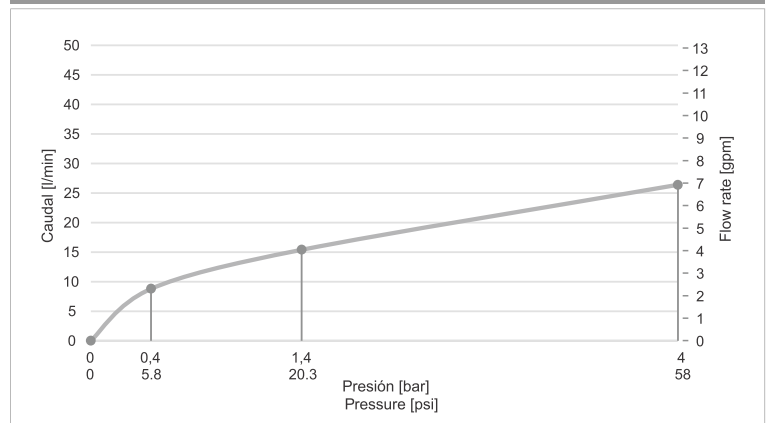

Acabados

Detalle técnico

Instalación	En la pared
Material	Metal cromado
Presión de operación	0.4 a 4 bar
Peso	0,80 kg
Volumen	0,001 cm ³

Incluye

Cuerpo armado
Tapa vista
Folleto

Características

- Calidad
- Durabilidad Grifería
- Easy clean
- Producto Completo
- Recubrimiento
- Vida Útil
- Fácil Instalación

Instalation	Wall mounted
Material	Chrome metal
Pressure	0.4 a 4 bar
Item weight	0,80 kg
Volume	0.001 cm ³

Included

Full set
Trim
Installation guide

*dimensions in millimeters

*dimensions in inches

Flow rate chart