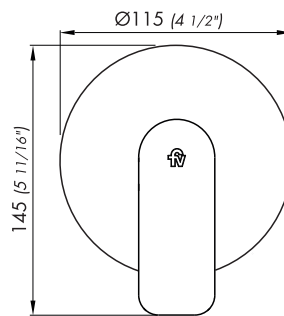

COTY

Single handle shower set, shower not included.

Code Z108/D9H.0

EN

Diagram

Finishes

Product detail

Instalation	Wall mounted
Material	Chrome metal
Pressure	0.4 a 4 bar
Item weight	0,80 kg
Volume	0.001 cm³

Included

Full set
Trim
Installation guide

*dimensions in millimeters

*dimensions in inches