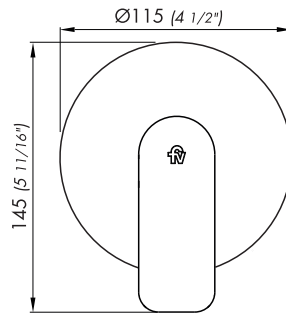

COTY

Monocomando para ducha, no incluye ducha.

Código Z108/D9H.0

Plano

*dimensiones en milímetros
*dimensiones en pulgadas

Gráfico de cálculos de operación

La medición de caudal fue realizada con la salida del cuerpo libre de restricciones.

Acabados

Detalle técnico

Instalación	En la pared
Material	Metal cromado
Presión de operación	0.4 a 4 bar
Peso	0,80 kg
Volumen	0,001 cm ³

Incluye

Cuerpo armado
Tapa vista
Folleto

Características

- Calidad
- Durabilidad Grifería
- Easy clean
- Producto Completo
- Recubrimiento
- Vida Útil
- Fácil Instalación

Instalation	Wall mounted
Material	Chrome metal
Pressure	0.4 a 4 bar
Item weight	0,80 kg
Volume	0.001 cm ³

Included

Full set
Trim
Installation guide

*dimensions in millimeters

*dimensions in inches

Flow rate chart