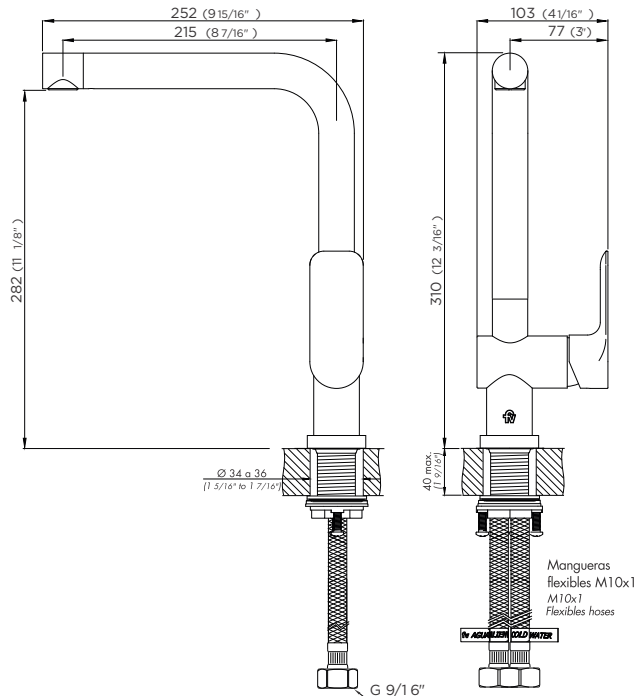

COTY

Monocomando para mesada de cocina, con pico móvil.

Código Z411.04/D9H.0

Plano

*dimensiones en milímetros

*dimensiones en pulgadas

Acabados

Detalle técnico

Instalación	Sobre mesada de cocina
Material	Metal cromado
Presión de operación	0.4 a 4 bar
Peso	1,430 kg
Volumen	7,938 cm ³

Incluye

Cuerpo armado
Manguera flexible M10 (x2)
Conjunto de fijación
Conjunto de roseta

Gráfico de cálculos de operación

La medición de caudal fue realizada con la salida del cuerpo libre de restricciones.

Características

Nosotros

Bernardo de Irigoyen 1053 - B1604AFC
Florida - Pcia. de Buenos Aires - Argentina
Tel.: +54 (011) 4730-5300

Diagram

Finishes

Product detail

Installation	Deck-mounted
Material	Chrome metal
Pressure	0.4 a 4 bar
Item weight	1,430 kg
Volume	7.938 cm ³

Included

Armed set
Flexible hose M10 (x2)
Fixing set
Faucet tap set