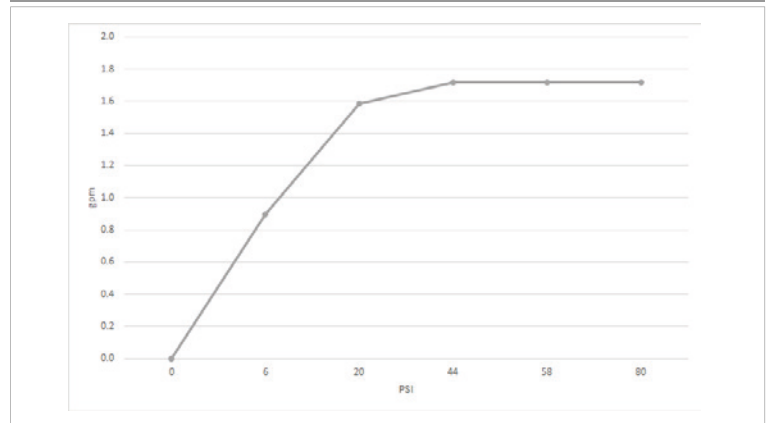

COTY

Monocomando para mesada de cocina, con pico móvil.

Código Z411.04/D9H.0

Plano

*dimensiones en milímetros

*dimensiones en pulgadas

Acabados

Detalle técnico

Instalación	Sobre mesada de cocina
Material	Metal cromado
Presión de operación	0.4 a 4 bar
Peso	1,430 kg
Volumen	7,938 cm ³

Incluye

Cuerpo armado
Manguera flexible M10 (x2)
Conjunto de fijación
Conjunto de roseta

Gráfico de cálculos de operación

La medición de caudal fue realizada con la salida del cuerpo libre de restricciones.

Características

Nosotros

Bernardo de Irigoyen 1053 - B1604AFC
Florida - Pcia. de Buenos Aires - Argentina
Tel.: +54 (011) 4730-5300