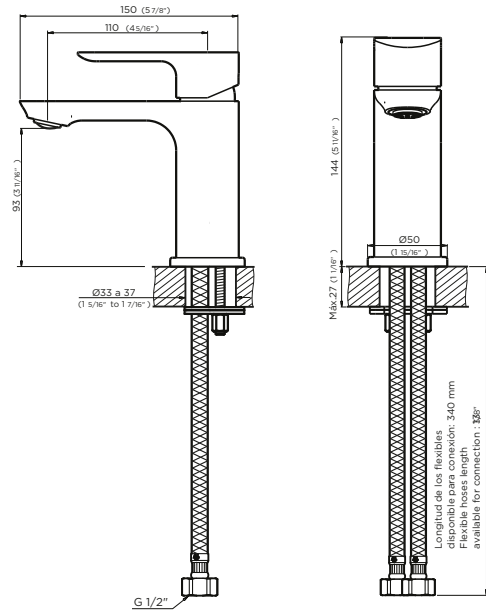

Diagram

*dimensions in millimeters

*dimensions in inches

Finishes

Product detail

Instalation	Deck mounted
Material	Chrome metal
Pressure	0.4 a 4 bar
Item weight	1,24 kg
Volume	0.002 m³

Included

Armed set
Flexible hose M10 (x2)
Fixing set
Faucet tap set