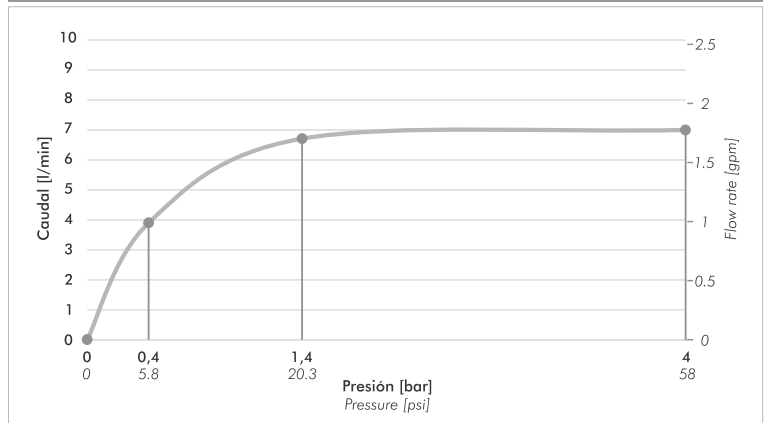

Gráfico de cálculos de operación