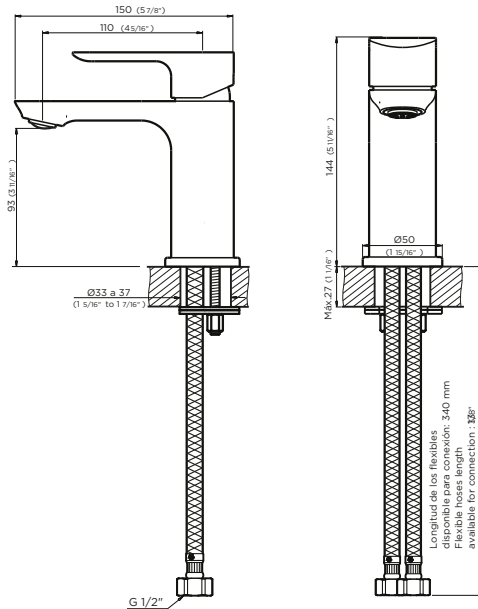

COTY

Juego monocomando para lavatorio

Código Z181/D9H.0

Plano

*dimensiones en milímetros

*dimensiones en pulgadas

Acabados

Detalle técnico

Instalación	Sobre mesada
Material	Metal cromado
Presión de operación	0.4 a 4 bar
Peso	1,24 kg
Volumen	0,002 m³

Incluye

Cuerpo armado
Manguera flexible M10 (x2)
Conjunto de fijación
Conjunto de roseta