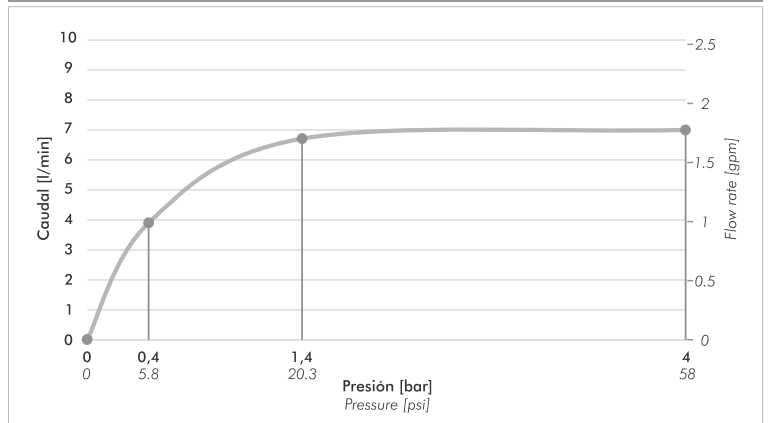

Flow rate chart