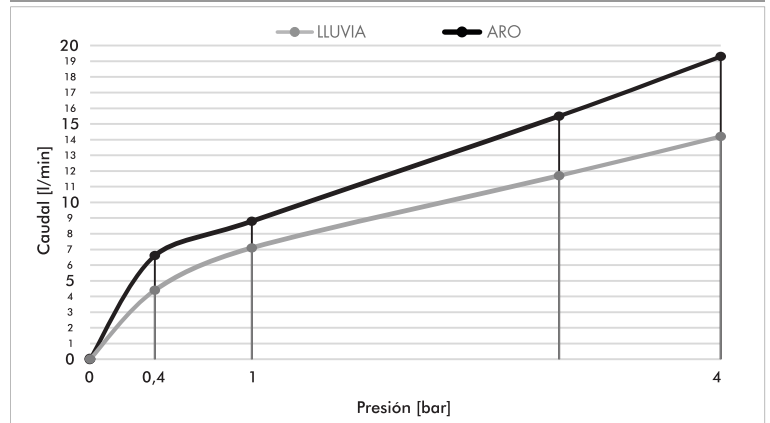

FRIDA

Juego monocomando para bidé.

Código Z189/M7

ES

Plano

*dimensiones en milímetros

*dimensiones en pulgadas

Acabados

Detalle técnico

Instalación	Sobre mesada
Material	Metal cromado
Presión de operación	0.4 a 4 bar
Peso	1,25 kg
Volumen	-- cm ³

Incluye

Cuerpo armado	Flexible M10 (x2)
Conjunto de roseta	Niple G1/2" - UNEF 9/16" (x2)
Desagüe	Conjunto de fijación
Conjunto ducha	Folleto

Gráfico de cálculos de operación

La medición de caudal fue realizada con la salida del cuerpo libre de restricciones.

Características

Nosotros

Bernardo de Irigoyen 1053 - B1604AFC
Florida - Pcia. de Buenos Aires - Argentina
Tel.: +54 (011) 4730-5300

Diagram

*dimensions in millimeters

*dimensions in inches

Finishes

Product detail

Installation	on deck
Material	Chrome metal
Operating pressure	0.4 a 4 bar
Weight	1,25 kg
Volume	-- cm ³

Included

Armed set	Flexible M10 (x2)
Rosette set	Niple G1/2" - UNEF 9/16" (x2)
Drain	Fixation set
Shower set	Brochure