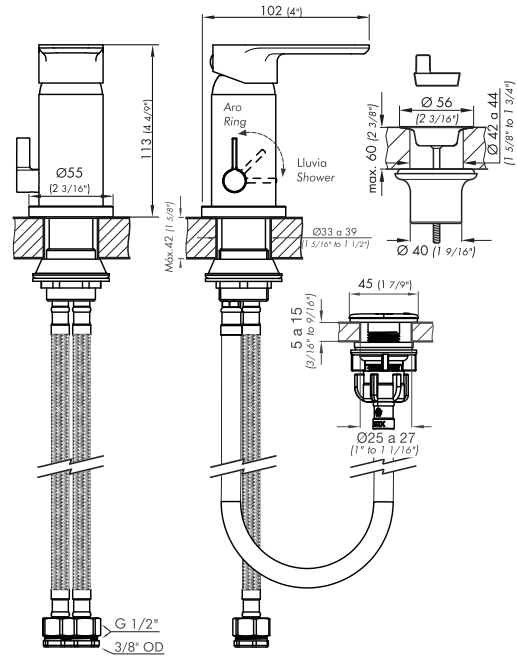

FRIDA

Juego monocomando para bidé.

Código Z189/M7

ES

Plano

*dimensiones en milímetros

*dimensiones en pulgadas

Acabados

Detalle técnico

Instalación	Sobre mesada
Material	Metal cromado
Presión de operación	0.4 a 4 bar
Peso	1,25 kg
Volumen	-- cm ³

Incluye

Cuerpo armado	Flexible M10 (x2)
Conjunto de roseta	Niple G1/2" - UNEF 9/16" (x2)
Desagüe	Conjunto de fijación
Conjunto ducha	Folleto

Gráfico de cálculos de operación

La medición de caudal fue realizada con la salida del cuerpo libre de restricciones.

Características

Nosotros

Bernardo de Irigoyen 1053 - B1604AFC
Florida - Pcia. de Buenos Aires - Argentina
Tel.: +54 (011) 4730-5300

Diagram

*dimensions in millimeters

*dimensions in inches

Finishes

Product detail

Installation	on deck
Material	Chrome metal
Operating pressure	0.4 a 4 bar
Weight	1,25 kg
Volume	-- cm ³

Included

Armed set	Flexible M10 (x2)
Rosette set	Niple G1/2" - UNEF 9/16" (x2)
Drain	Fixation set
Shower set	Brochure