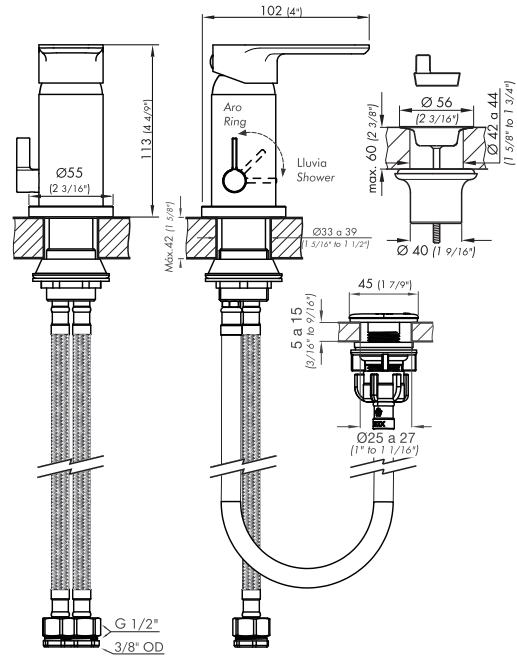

Detalle técnico

Instalación	Sobre mesada
Material	Metal cromado
Presión de operación	0.4 a 4 bar
Peso	1,25 kg
Volumen	-- cm ³

Incluye

Cuerpo armado	Flexible M10 (x2)
Conjunto de roseta	Niple G1/2" - UNEF 9/16" (x2)
Desagüe	Conjunto de fijación
Conjunto ducha	Folleto

Gráfico de cálculos de operación

La medición de caudal fue realizada con la salida del cuerpo libre de restricciones.

Características

Nosotros

Bernardo de Irigoyen 1053 - B1604AFC
Florida - Pcia. de Buenos Aires - Argentina
Tel.: +54 (011) 4730-5300

Diagram

*dimensions in millimeters

*dimensions in inches

Finishes

Product detail

Installation	on deck
Material	Chrome metal
Operating pressure	0.4 a 4 bar
Weight	1,25 kg
Volume	-- cm ³

Included

Armed set	Flexible M10 (x2)
Rosette set	Niple G1/2" - UNEF 9/16" (x2)
Drain	Fixation set
Shower set	Brochure

Flow rate chart

Flow measurement was performed with body water outlet free of restrictions.

Features

About us

Bernardo de Irigoyen 1053 - B1604AFC
Florida - Pcia. de Buenos Aires - Argentina
Tel.: +54 (011) 4730-5300