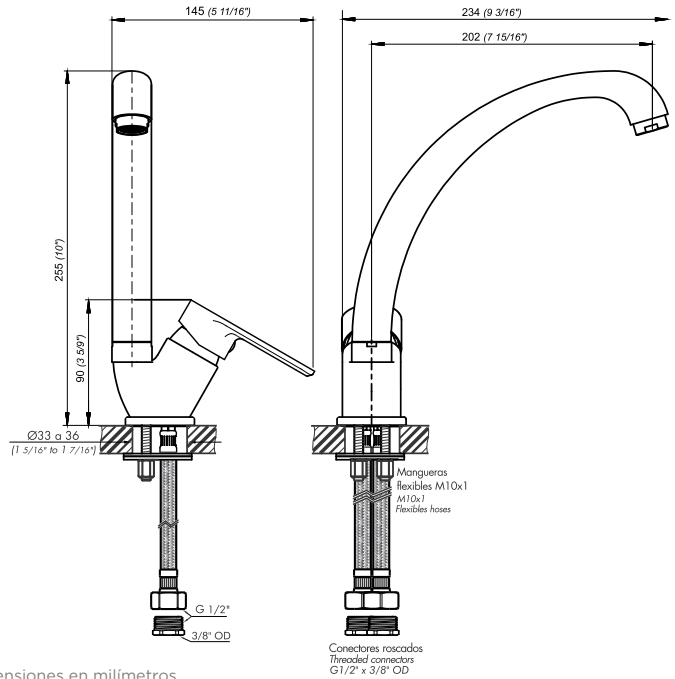

FRIDA

Monocomando para mesada de cocina con pico móvil.

Código Z423/M7

Plano

*dimensiones en milímetros

*dimensiones en pulgadas

Acabados

Detalle técnico

Instalación	Sobre mesa
Material	Metal cromado
Presión de operación	0.4 a 4 bar
Peso	0,8 kg
Volumen	-- cm ³

Incluye

Cuerpo armado	Niple G1/2" - UNEF 9/16" (x2)
Conjunto roseta	Folleto
Conjunto fijación	
Flexible M10 (x2)	

Gráfico de cálculos de operación

La medición de caudal fue realizada con la salida del cuerpo libre de restricciones.

Características

Nosotros

Bernardo de Irigoyen 1053 - B1604AFC
 Florida - Pcia. de Buenos Aires - Argentina
 Tel.: +54 (011) 4730-5300

Diagram

*dimensions in millimeters

*dimensions in inches

Finishes

Product detail

Installation	On deck
Material	Chrome metal
Operating pressure	0.4 a 4 bar
Weight	0,8 kg
Volume	-- cm ³

Included

Armed body	Niple G1/2" - UNEF 9/16" (x2)
Rosette set	Brochure
Fixing set	
Flexible M10 (x2)	