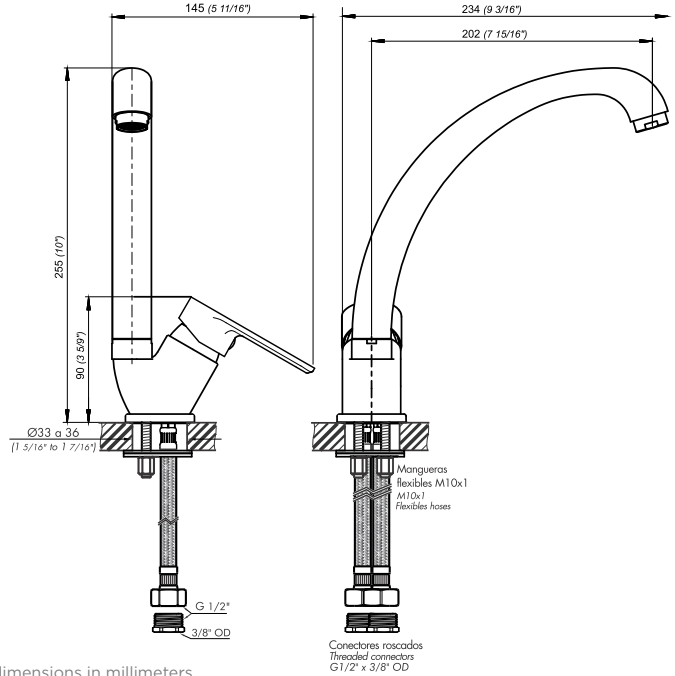

Instalación	Sobre mesa
Material	Metal cromado
Presión de operación	0.4 a 4 bar
Peso	0,8 kg
Volumen	-- cm ³

Incluye

Cuerpo armado	Niple G1/2" - UNEF 9/16" (x2)
Conjunto roseta	Folleto
Conjunto fijación	
Flexible M10 (x2)	

Contacto

Web: www.grupofv.com
 E-mail: contacto@grupofv.com

Grupofvoficial grupofvoficial

UTILIZA SIEMPRE REPUESTOS ORIGINALES FV

FRIDA

Single handle deck mount mixer, with swivel spout.

Code Z423/M7

EN

Diagram

*dimensions in millimeters

*dimensions in inches

Finishes

Product detail

Installation	On deck
Material	Chrome metal
Operating pressure	0.4 a 4 bar
Weight	0,8 kg
Volume	-- cm ³

Included

Armed body	Niple G1/2" - UNEF 9/16" (x2)
Rosette set	Brochure
Fixing set	
Flexible M10 (x2)	