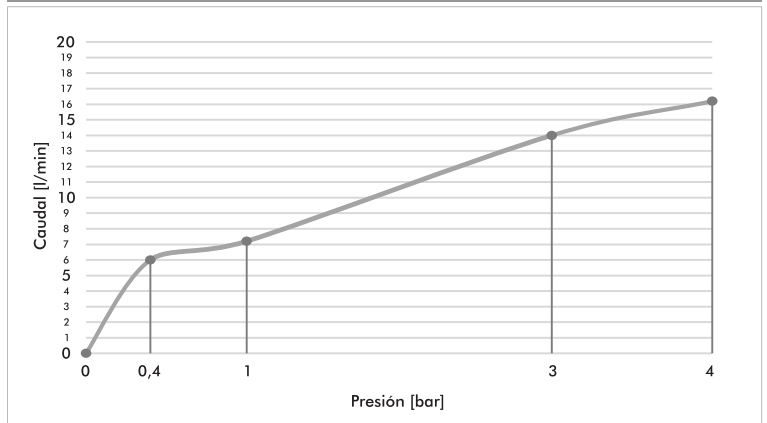

FRIDA

Monocomando para mesada de cocina con pico móvil.

Código Z423/M7

Plano

*dimensiones en milímetros

*dimensiones en pulgadas

Acabados

Detalle técnico

Instalación	Sobre mesa
Material	Metal cromado
Presión de operación	0.4 a 4 bar
Peso	0,8 kg
Volumen	-- cm ³

Incluye

Cuerpo armado	Niple G1/2" - UNEF 9/16" (x2)
Conjunto roseta	Folleto
Conjunto fijación	
Flexible M10 (x2)	

Gráfico de cálculos de operación

La medición de caudal fue realizada con la salida del cuerpo libre de restricciones.

Características

Nosotros

Bernardo de Irigoyen 1053 - B1604AFC
 Florida - Pcia. de Buenos Aires - Argentina
 Tel.: +54 (011) 4730-5300

Diagram

*dimensions in millimeters

*dimensions in inches

Finishes

Product detail

Installation	On deck
Material	Chrome metal
Operating pressure	0.4 a 4 bar
Weight	0,8 kg
Volume	-- cm ³

Included

Armed body	Niple G1/2" - UNEF 9/16" (x2)
Rosette set	Brochure
Fixing set	
Flexible M10 (x2)	