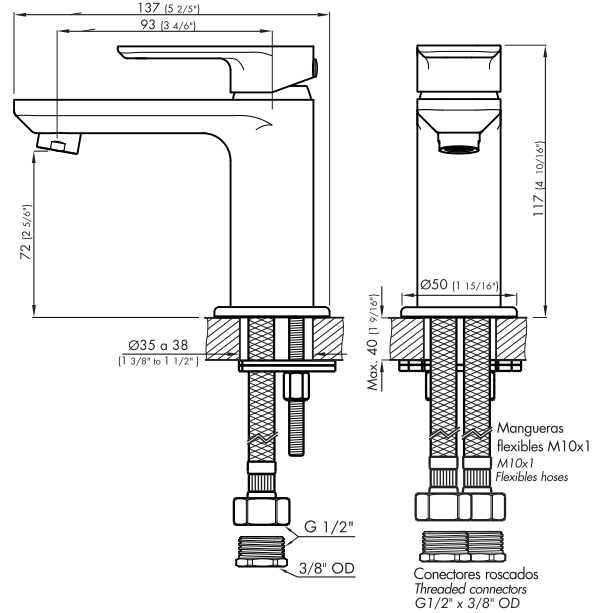

Instalación	Sobre mesada
Material	Metal cromado
Presión de operación	0.4 a 4 bar
Peso	1,13 kg
Volumen	-- cm ³

Incluye

Cuerpo armado	Niple G1/2" - UNEF 9/16" (x2)
Conjunto de roseta	Folleto
Conjunto de fijación	
Flexible M10 (x2)	

*dimensions in millimeters

*dimensions in inches

Finishes

Product detail

Instalation	on deck
Material	Chrome metal
Operating pressure	0.4 a 4 bar
Weight	1,13 kg
Volume	-- cm ³

Included

Armed set	Niple G1/2" - UNEF 9/16" (x2)
Rosette set	Brochure
Fixation set	
M10 flexible (x2)	