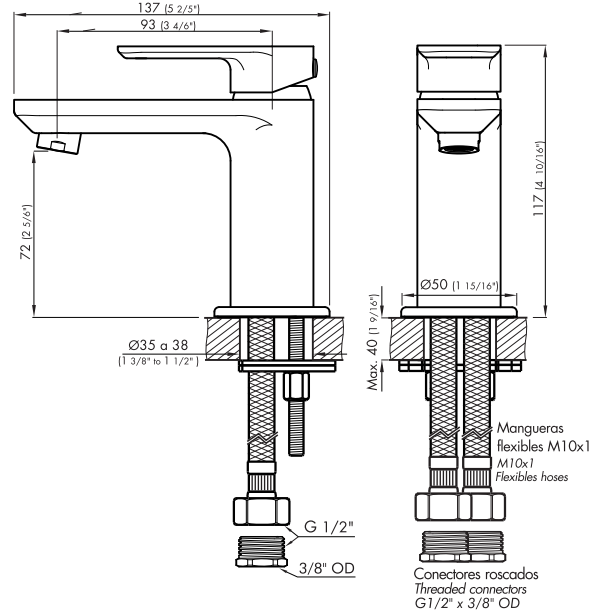

FRIDA

Juego monocomando para lavatorio.

Código Z181/M7.0

Plano

*dimensiones en milímetros

*dimensiones en pulgadas

Acabados

Detalle técnico

Instalación	Sobre mesada
Material	Metal cromado
Presión de operación	0.4 a 4 bar
Peso	1,13 kg
Volumen	-- cm ³

Incluye

Cuerpo armado	Niple G1/2" - UNEF 9/16" (x2)
Conjunto de roseta	Folleto
Conjunto de fijación	
Flexible M10 (x2)	

Gráfico de cálculos de operación

La medición de caudal fue realizada con la salida del cuerpo libre de restricciones.

Características

Nosotros

Bernardo de Irigoyen 1053 - B1604AFC
 Florida - Pcia. de Buenos Aires - Argentina
 Tel.: +54 (011) 4730-5300

*dimensions in millimeters

*dimensions in inches

Finishes

Product detail

Instalation	on deck
Material	Chrome metal
Operating pressure	0.4 a 4 bar
Weight	1,13 kg
Volume	-- cm ³

Included

Armed set	Niple G1/2" - UNEF 9/16" (x2)
Rosette set	Brochure
Fixation set	
M10 flexible (x2)	