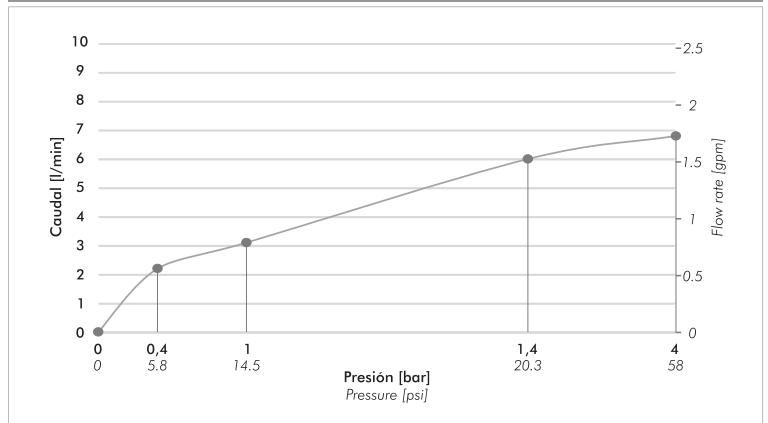

FRIDA

Juego monocomando para lavatorio.

Código Z181/M7.0

Plano

*dimensiones en milímetros

*dimensiones en pulgadas

Acabados

Detalle técnico

Instalación	Sobre mesada
Material	Metal cromado
Presión de operación	0.4 a 4 bar
Peso	1,13 kg
Volumen	-- cm ³

Incluye

Cuerpo armado	Niple G1/2" - UNEF 9/16" (x2)
Conjunto de roseta	Folleto
Conjunto de fijación	
Flexible M10 (x2)	

Gráfico de cálculos de operación

La medición de caudal fue realizada con la salida del cuerpo libre de restricciones.

Características

Nosotros

Bernardo de Irigoyen 1053 - B1604AFC
 Florida - Pcia. de Buenos Aires - Argentina
 Tel.: +54 (011) 4730-5300

*dimensions in millimeters

*dimensions in inches

Finishes

Product detail

Instalation	on deck
Material	Chrome metal
Operating pressure	0.4 a 4 bar
Weight	1,13 kg
Volume	-- cm ³

Included

Armed set	Niple G1/2" - UNEF 9/16" (x2)
Rosette set	Brochure
Fixation set	
M10 flexible (x2)	