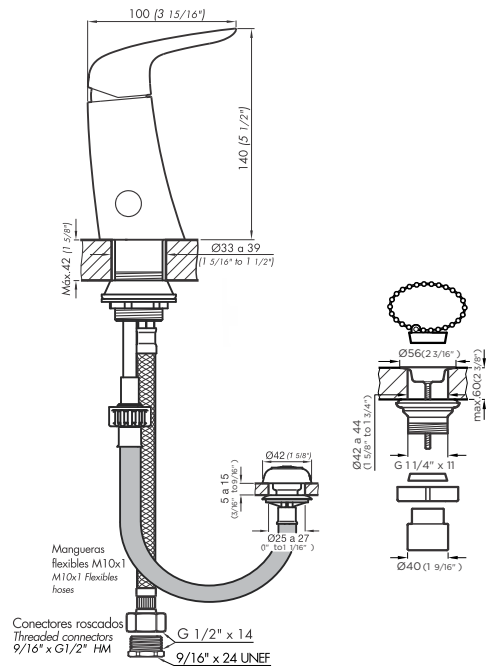

# EPUYÉN

Juego monocomando para bidet con transferencia. Desagüe con tapita.

Código Z189/L2

ES

## Plano

\*dimensiones en milímetros

\*dimensiones en pulgadas

## Detalle técnico

Instalación	Sobre bidet
Material	Metal cromado
Presión de operación	0.4 a 4 bar (5.8 a 60 PSI)
Peso	1.75 kg
Volumen	0.004 m <sup>3</sup>