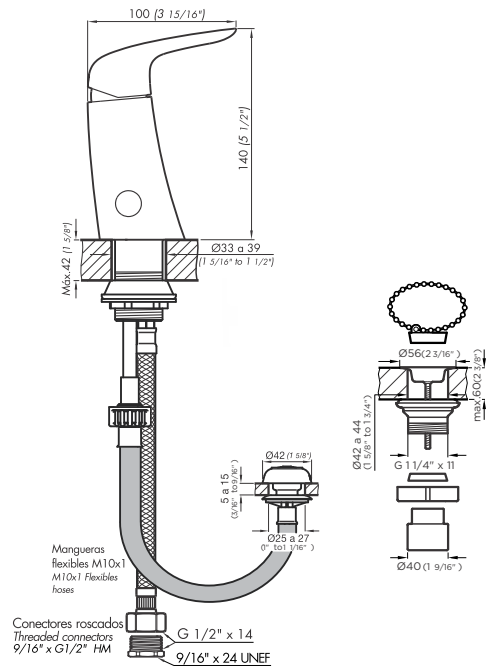

## Detalle técnico

Instalación	Sobre bidet
Material	Metal cromado
Presión de operación	0.4 a 4 bar (5.8 a 60 PSI)
Peso	1.75 kg
Volumen	0.004 m <sup>3</sup>

## Diagram

\*dimensions in millimeters

\*dimensions in inches

## Product detail

Instalation	On deck or sink
Material	Chrome metal
Pressure	0.4 a 4 bar (5.8 a 60 PSI)
Item weight	1,75 kg
Volume	0.004 m <sup>3</sup>