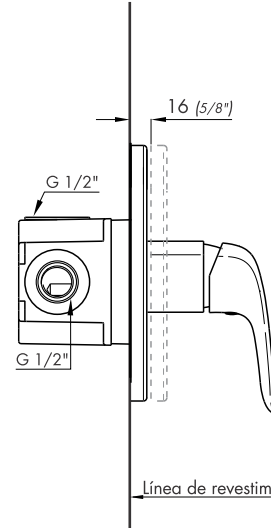

EPUYÉN

Juego monocomando para ducha.

Código Z108/L2.T.0

ES

Plano

Línea de revestimiento/Finished wall

*dimensiones en milímetros

*dimensiones en pulgadas

Acabados

Detalle técnico

Instalación	Sobre pared de baño
Material	Metal cromado
Presión de operación	0.4 a 5.5 bar (5.8 a 80 PSI)
Peso	-----
Volumen	0.003 m ³

Incluye

- Cuerpo monocomando
- Conjunto de fijación para tapa vista
- Llave allen 2.5 mm

EN

Diagram

Finishes

*dimensions in millimeters

*dimensions in inches

Product detail

Instalation	On bathroom wall
Material	Chrome metal
Pressure	0.4 a 5.5 bar (5.8 a 80 PSI)
Item weight	-----
Volume	0.003 m ³

Efficiency

Maximum output flow under pressure 5.5BAR (80 PSI)

Consumption

faucet peak: 9.5 l/m (2.5 gpm)

Included

Single handle body

Fixing set for visible cover

Allen key 2.5 mm