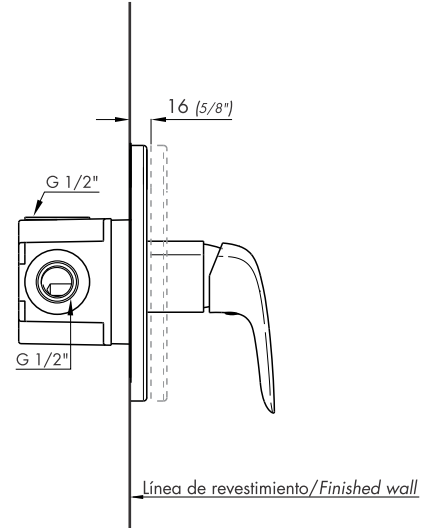

Acabados

Detalle técnico

Instalación	Sobre pared de baño
Material	Metal cromado
Presión de operación	0.4 a 5.5 bar (5.8 a 80 PSI)
Peso	-----
Volumen	0.003 m ³

Incluye

- Cuerpo monocomando
- Conjunto de fijación para tapa vista
- Llave allen 2.5 mm

EN

Diagram

Finishes

*dimensions in millimeters

*dimensions in inches

Product detail

Instalation	On bathroom wall
Material	Chrome metal
Pressure	0.4 a 5.5 bar (5.8 a 80 PSI)
Item weight	-----
Volume	0.003 m ³

Efficiency

Maximum output flow under pressure 5.5BAR (80 PSI)

Consumption

faucet peak: 9.5 l/m (2.5 gpm)

Included

Single handle body

Fixing set for visible cover

Allen key 2.5 mm