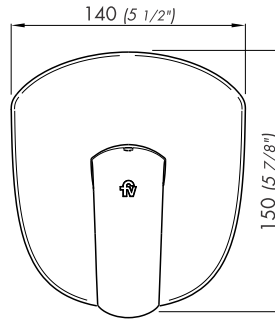

Acabados

Detalle técnico

Instalación	Sobre pared de baño
Material	Metal cromado
Presión de operación	0.4 a 5.5 bar (5.8 a 80 PSI)
Peso	-----
Volumen	0.003 m ³

Incluye

- Cuerpo monocomando
- Conjunto de fijación para tapa vista
- Llave allen 2.5 mm

EN

Diagram

Finishes

*dimensions in millimeters

*dimensions in inches

Product detail

Instalation	On bathroom wall
Material	Chrome metal
Pressure	0.4 a 5.5 bar (5.8 a 80 PSI)
Item weight	-----
Volume	0.003 m ³

Efficiency

Maximum output flow under pressure 5.5BAR (80 PSI)

Consumption

faucet peak: 9.5 l/m (2.5 gpm)

Included

Single handle body

Fixing set for visible cover

Allen key 2.5 mm