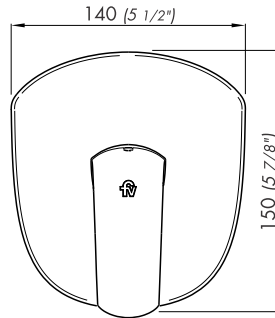

EPUYÉN

Juego monocomando para ducha.

Código Z108/L2.T.0

ES

Plano

Línea de revestimiento/Finished wall

*dimensiones en milímetros

*dimensiones en pulgadas

Acabados

Detalle técnico

Instalación	Sobre pared de baño
Material	Metal cromado
Presión de operación	0.4 a 5.5 bar (5.8 a 80 PSI)
Peso	-----
Volumen	0.003 m ³

Incluye

- Cuerpo monocomando
- Conjunto de fijación para tapa vista
- Llave allen 2.5 mm

EN

Diagram

Finishes

*dimensions in millimeters

*dimensions in inches

Product detail

Instalation	On bathroom wall
Material	Chrome metal
Pressure	0.4 a 5.5 bar (5.8 a 80 PSI)
Item weight	-----
Volume	0.003 m ³

Efficiency

Maximum output flow under pressure 5.5BAR (80 PSI)

Consumption

faucet peak: 9.5 l/m (2.5 gpm)

Included

Single handle body

Fixing set for visible cover

Allen key 2.5 mm