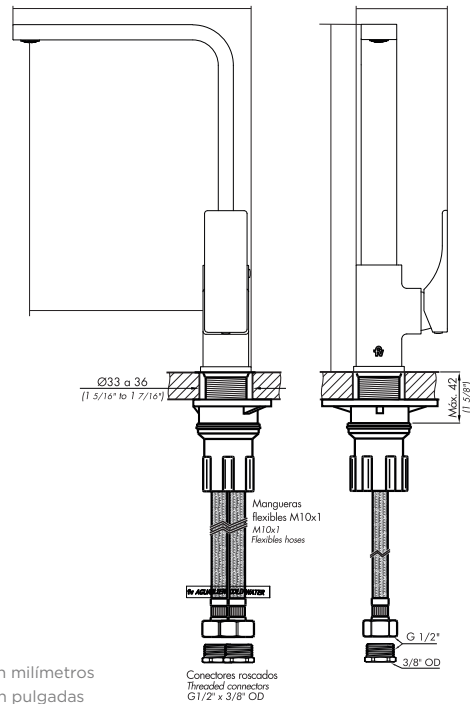

SAUCO

Monocomando para mesada de cocina con pico móvil.

Código Z411.04/S6

Plano

*dimensiones en milímetros
*dimensiones en pulgadas

Acabados

Detalle técnico

Instalación	Sobre mesada
Material	Metal cromado
Presión de operación	0.4 a 4 bar
Peso	-
Volumen	-

Incluye

Cuerpo armado
Folleto
Flexible M10 (x2)
Cojunto de fijación
Conjunto roseta

Características

+Info

Nosotros

Bernardo de Irigoyen 1053 - B1604AFC
Florida - Pcia. de Buenos Aires - Argentina
Tel.: +54 (011) 4730-5300

Code Z411.04/S6

Diagram

*dimensions in millimeters
*dimensions in inches

Finishes

Product detail

Instalation	On deck
Material	Chrome metal
Pressure	0.4 a 4 bar
Item weight	-
Volume	-

Included

Armed set
Brochure
Flexible M10 (x2)
Fixing set
Rosette set