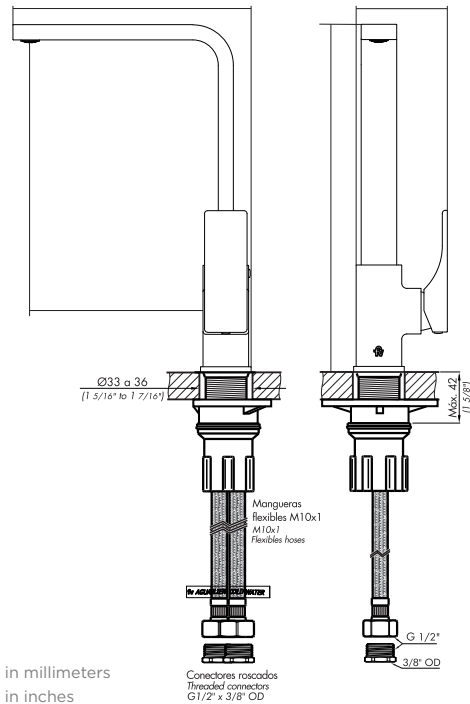

SAUCO

Monocomando para mesada de cocina con pico móvil.

Código Z411.04/S6

Plano

*dimensiones en milímetros
*dimensiones en pulgadas

Acabados

Detalle técnico

Instalación	Sobre mesada
Material	Metal cromado
Presión de operación	0.4 a 4 bar
Peso	-
Volumen	-

Incluye

Cuerpo armado
Folleto
Flexible M10 (x2)
Cojunto de fijación
Conjunto roseta

Características

+Info

Nosotros

Bernardo de Irigoyen 1053 - B1604AFC
Florida - Pcia. de Buenos Aires - Argentina
Tel.: +54 (011) 4730-5300

Code Z411.04/S6

Diagram

*dimensions in millimeters
*dimensions in inches

Finishes

Product detail

Instalation	On deck
Material	Chrome metal
Pressure	0.4 a 4 bar
Item weight	-
Volume	-

Included

Armed set
Brochure
Flexible M10 (x2)
Fixing set
Rosette set