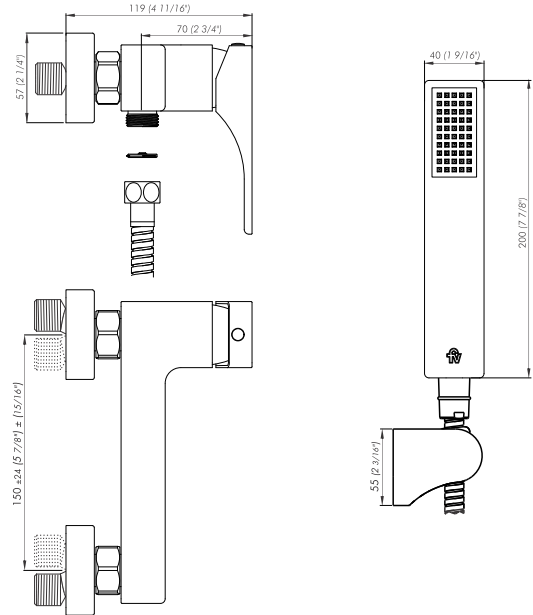

SAUCO

Juego monocomando externo para ducha.

Código Z311/S6

Plano

*dimensiones en milímetros
*dimensiones en pulgadas

Acabados

Detalle técnico

Instalación	Embutido
Material	Metal cromado
Presión de operación	0.4 a 4 bar
Peso	-
Volumen	-

Incluye

Cuerpo armado
Folleto
Manguera
Soporte ducha manual
Conjunto excéntrico con roseta

Gráfico de cálculos de operación

La medición de caudal fue realizada con la salida del cuerpo libre de restricciones.

Diagram

*dimensions in millimeters

*dimensions in inches

Finishes

Product detail

Instalation	Wall-mounted
Material	Chrome metal
Pressure	0.4 a 4 bar
Item weight	-
Volume	-

Included

Armed set
Brochure
Hose
Hand shower support
Eccentric set with rosette

Flow rate chart

Flow measurement was performed with body water outlet free of restrictions.

Features

+Info

About us

Bernardo de Irigoyen 1053 - B1604AFC
Florida - Pcia. de Buenos Aires - Argentina
Tel.: +54 (011) 4730-5300