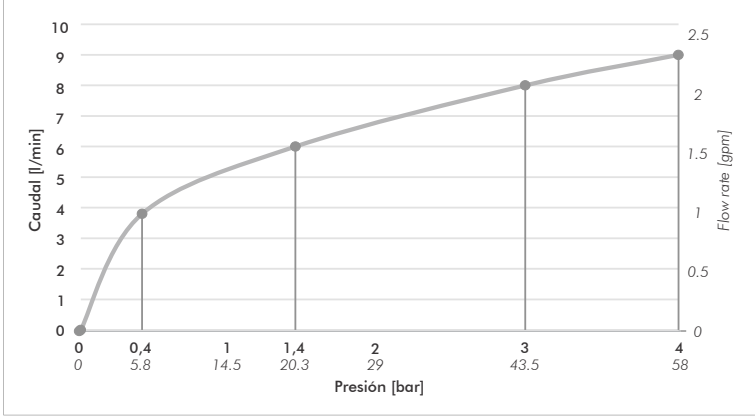

SAUCO

Juego monocomando externo para ducha.

Código Z311/S6

Plano

*dimensiones en milímetros
*dimensiones en pulgadas

Acabados

Detalle técnico

Instalación	Embutido
Material	Metal cromado
Presión de operación	0.4 a 4 bar
Peso	-
Volumen	-

Incluye

Cuerpo armado
Folleto
Manguera
Soporte ducha manual
Conjunto excéntrico con roseta

Gráfico de cálculos de operación

La medición de caudal fue realizada con la salida del cuerpo libre de restricciones.