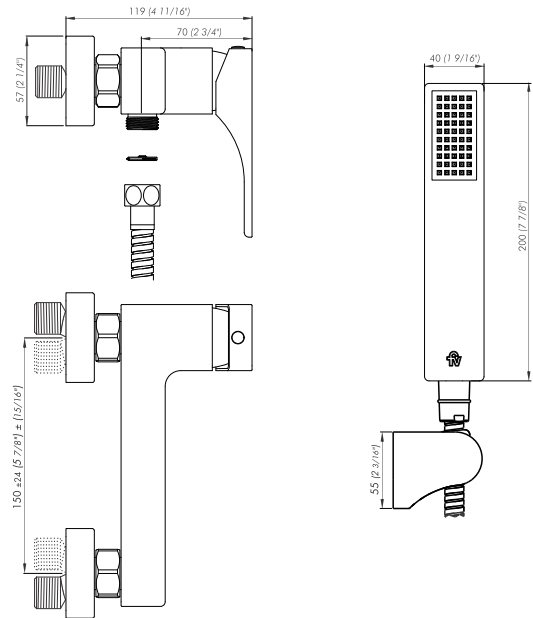

SAUCO

Juego monocomando externo para ducha.

Código Z311/S6

Plano

*dimensiones en milímetros
*dimensiones en pulgadas

Acabados

Detalle técnico

Instalación	Embutido
Material	Metal cromado
Presión de operación	0.4 a 4 bar
Peso	-
Volumen	-

Incluye

Cuerpo armado
Folleto
Manguera
Soporte ducha manual
Conjunto excéntrico con roseta

Gráfico de cálculos de operación

La medición de caudal fue realizada con la salida del cuerpo libre de restricciones.

Diagram

*dimensions in millimeters

*dimensions in inches

Finishes

Product detail

Instalation	Wall-mounted
Material	Chrome metal
Pressure	0.4 a 4 bar
Item weight	-
Volume	-

Included

Armed set
Brochure
Hose
Hand shower support
Eccentric set with rosette

Flow rate chart

Flow measurement was performed with body water outlet free of restrictions.

Features

+Info

About us

Bernardo de Irigoyen 1053 - B1604AFC
Florida - Pcia. de Buenos Aires - Argentina
Tel.: +54 (011) 4730-5300