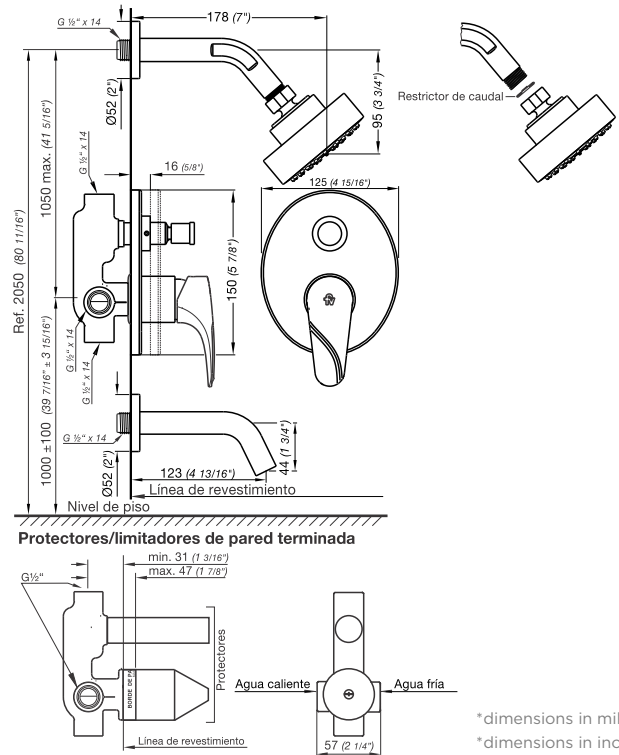

## Detalle técnico

Instalación	Sobre pared
Material	Metal cromado
Presión de operación	0.4 a 5 bar
Peso	1.90 kg
Volumen	0.005 m <sup>3</sup>

Cuerpo monocomando	Brazo de ducha
Conjunto de fijación para vista	Cabeza de ducha
Manija armada	Rosetas
Llave Allen 2mm	Restrictor de caudal
Pico salida	

# IGUAZÚ

Single handle tub and shower mixer.

Code Z106/L5

EN

## Diagram

## Product detail

Instalation	Wall-mounted
Material	Chrome metal
Pressure	0.4 a 5 bar
Item weight	1.90 kg
Volume	0.005 m <sup>3</sup>