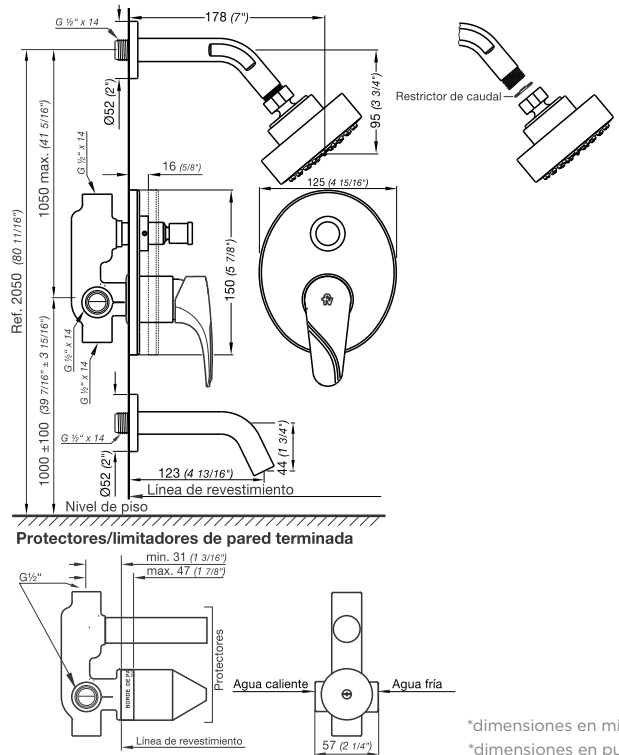

# IGUAZÚ

Mezclador monocomando para ducha y tina.

Código Z106/L5

## Plano

\*dimensiones en milímetros  
\*dimensiones en pulgadas

## Detalle técnico

Instalación	Sobre pared
Material	Metal cromado
Presión de operación	0.4 a 5 bar
Peso	1.90 kg
Volumen	0.005 m <sup>3</sup>

Cuerpo monocomando	Brazo de ducha
Conjunto de fijación para vista	Cabeza de ducha
Manija armada	Rosetas
Llave Allen 2mm	Restrictor de caudal
Pico salida	