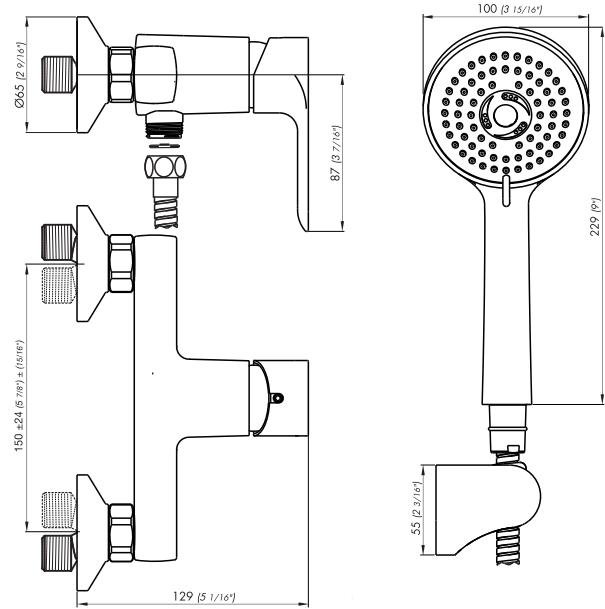

COTY

Monocomando exterior pared, para ducha.
Con ducha manual autolimpiante incluida.

Código Z311/D9

ES

Plano

*dimensiones en milímetros
*dimensiones en pulgadas

Acabados

Detalle técnico

Instalación	Sobre pared
Material	Metal cromado
Presión de operación	0.4 a 4 bar
Peso	1,40 kg
Volumen	0,004 cm ³

Incluye

Cuerpo armado
Flexible M10 (x2)
Folleto
Soporte ducha manual
Ducha manual
Conjunto excéntrico con roseta (x2)

Code Z311/D9

EN

Diagram

*dimensions in millimeters

*dimensions in inches

Finishes

Product detail

Installation	Wall mounted
Material	Chrome metal
Pressure	0.4 a 4 bar
Item weight	1,40 kg
Volume	0.004 cm ³

Included

Full set
Flexible M10 (x2)
Installation guide
Hand shower bracket
Hand shower
Eccentric faucet tap set (x2)

Flow rate chart

Flow measurement was performed with body water outlet free of restrictions.