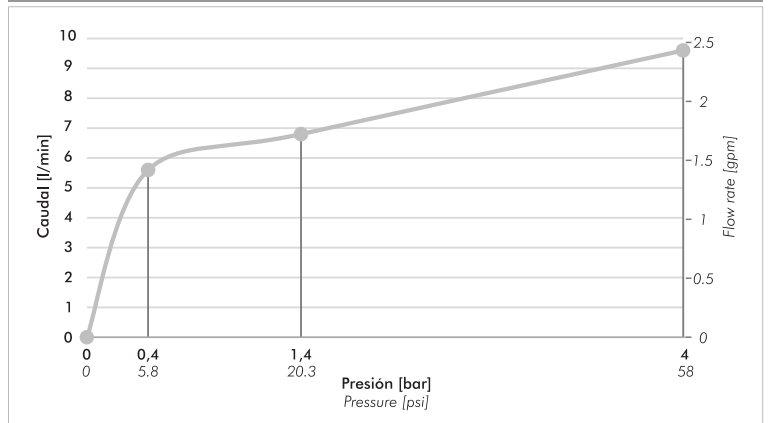

COTY

Monocomando exterior pared, para ducha.
Con ducha manual autolimpiante incluida.

Código Z311/D9

ES

Plano

*dimensiones en milímetros
*dimensiones en pulgadas

Acabados

Detalle técnico

Instalación	Sobre pared
Material	Metal cromado
Presión de operación	0.4 a 4 bar
Peso	1,40 kg
Volumen	0,004 cm ³

Incluye

Cuerpo armado
Flexible M10 (x2)
Folleto
Soporte ducha manual
Ducha manual
Conjunto excéntrico con roseta (x2)

Gráfico de cálculos de operación

La medición de caudal fue realizada con la salida del cuerpo libre de restricciones.

Características

+Info

Nosotros

Bernardo de Irigoyen 1053 - B1604AFC
Florida - Pcia. de Buenos Aires - Argentina
Tel.: +54 (011) 4730-5300