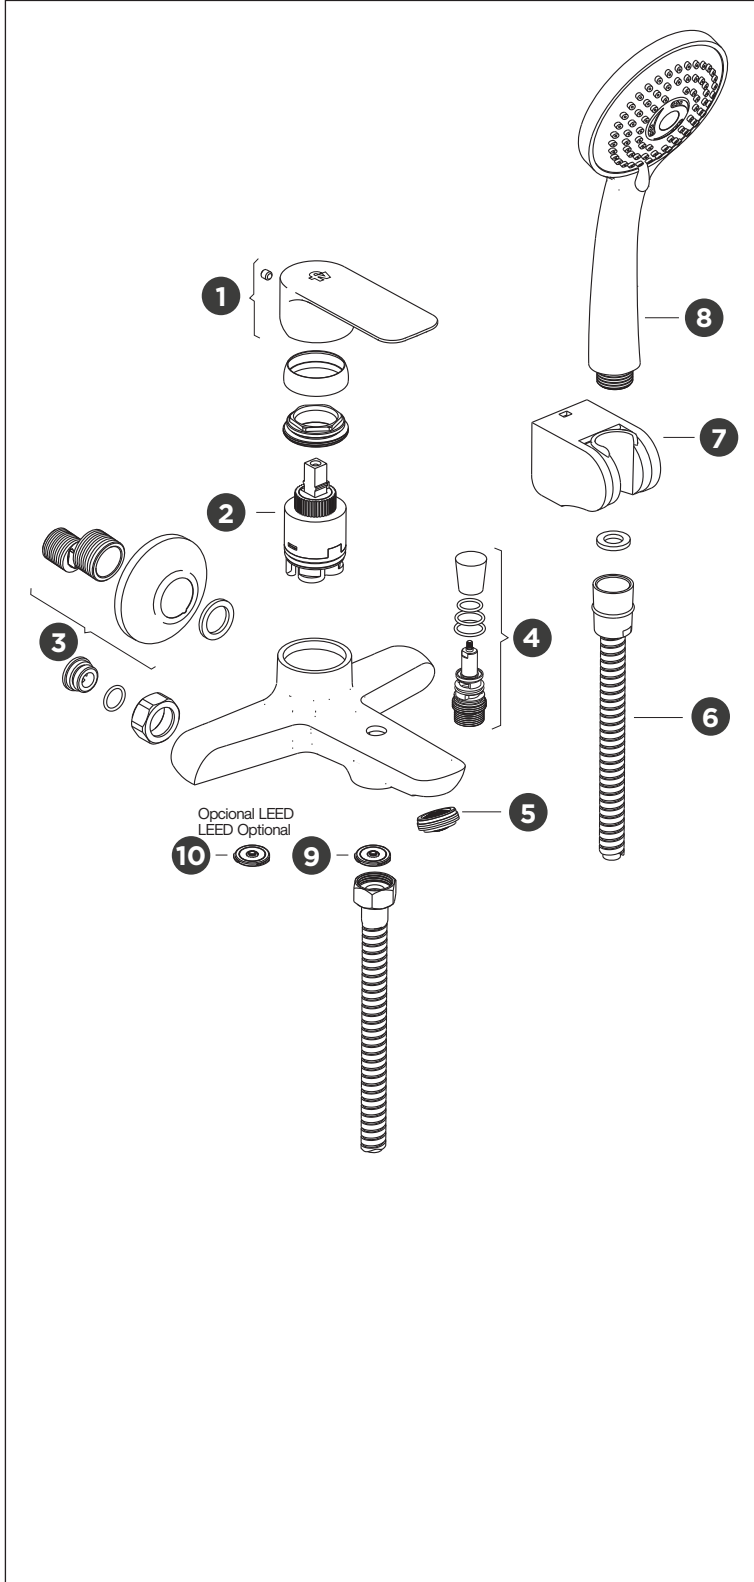

Plano

Código	Denominación
1 Z181/D9.14.0L-R- CR	Manija completa (cromo)
Z181/D9.14.0L-R- ORR	Manija completa (oro rayado)
Z181/D9.14.0L-R- QLR	Manija completa (niquel rayado)
Z181/D9.14.0L-R- NG	Manija completa (negro mate)
2 Z411.01.25.0-D	Cartucho Ø 35mm
3 Z405.3A.0-R- CR	Set excéntrico (cromo)
Z405.3A.0-R- ORR	Set excéntrico (oro rayado)
Z405.3A.0-R- QLR	Set excéntrico (niquel rayado)
Z405.3A.0-R- NG	Set excéntrico (negro mate)
4 Z310/D9.5.0-D- CR	Transferencia completa (cromo)
Z310/D9.5.0-D- ORR	Transferencia completa (oro rayado)
Z310/D9.5.0-D- QLR	Transferencia completa (niquel rayado)
Z310/D9.5.0-D- NG	Transferencia completa (negro mate)
5 Z310/B8.4.0-D	Aireador coin slot
6 Z310/D9.25.0-D- CR	Manguera de ducha (cromo)
Z310/D9.25.0-D- ORR	Manguera de ducha (oro rayado)
Z310/D9.25.0-D- QLR	Manguera de ducha (niquel rayado)
Z310/D9.25.0-D- NG	Manguera de ducha (negro mate)
7 Z310/L6.15.0-D- CR	Soporte de ducha (cromo)
Z310/L6.15.0-D- ORR	Soporte de ducha (oro rayado)
Z310/L6.15.0-D- QLR	Soporte de ducha (niquel rayado)
Z310/L6.15.0-D- NG	Soporte de ducha (negro mate)
8 Z310/D9.20.0-D- CR	Ducha manual (cromo)
Z310/D9.20.0-D- ORR	Ducha manual (oro rayado)
Z310/D9.20.0-D- QLR	Ducha manual (niquel rayado)
Z310/D9.20.0-D- NG	Ducha manual (negro mate)
9 Z120.9-D10	Restrictor de caudal (9.5 l/m)
10 Z120.9L-D10	Restrictor de caudal - LEED