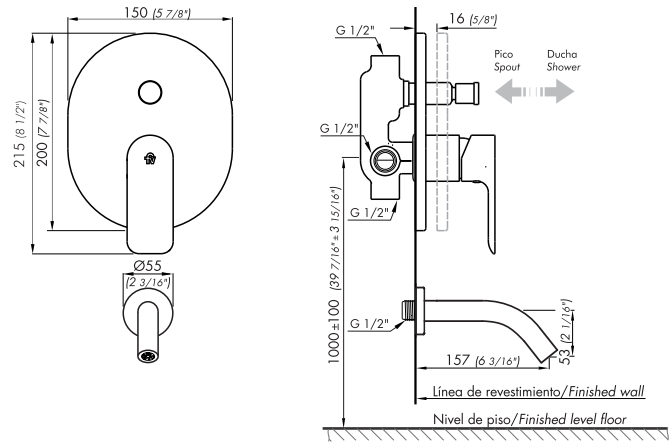

COTY

Single handle bath/shower set, shower not included.

Code Z106/D9.0

EN

Diagram

Finishes

Product detail

Instalation	Wall mounted
Material	Chrome metal
Pressure	0.4 a 4 bar
Item weight	1,60 kg
Volume	0.002 cm³

Included

Full set
Trim
Installation guide
Tub wall spout
Tub spout tap