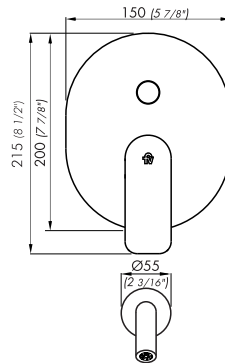

COTY

Monocomando para bañera y ducha, no incluye ducha.

Código Z106/D9.0

Plano

Acabados

Detalle técnico

Instalación	En la pared
Material	Metal cromado
Presión de operación	0.4 a 4 bar
Peso	1,60 kg
Volumen	0,002 cm ³

Incluye

Cuerpo armado
Tapa vista
Folleto
Pico salida
Roseta para pico

Características

*dimensiones en milímetros

*dimensiones en pulgadas

Gráfico de cálculos de operación

La medición de caudal fue realizada con la salida del cuerpo libre de restricciones.

Instalation	Wall mounted
Material	Chrome metal
Pressure	0.4 a 4 bar
Item weight	1,60 kg
Volume	0.002 cm ³

Included

Full set
Trim
Installation guide
Tub wall spout
Tub spout tap

Features

*dimensions in millimeters

*dimensions in inches

Flow rate chart

Flow measurement was performed with body water outlet free of restrictions.

+Info

About us

Bernardo de Irigoyen 1053 - B1604AFC
Florida - Pcia. de Buenos Aires - Argentina
Tel.: +54 (011) 4730-5300