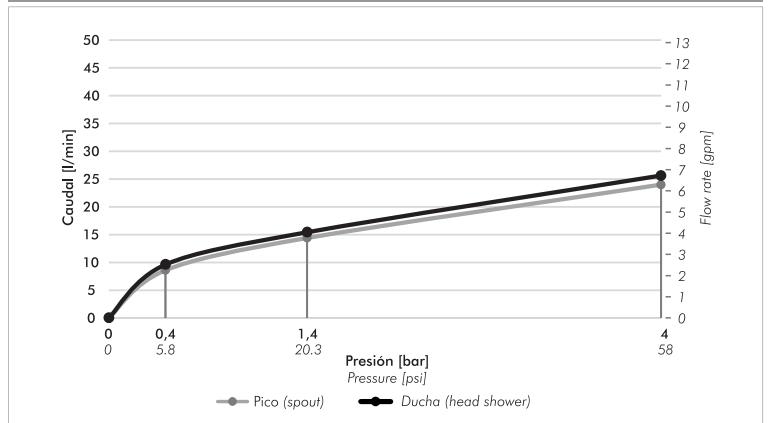

COTY

Monocomando para bañera y ducha, no incluye ducha.

Código Z106/D9.0

Plano

Acabados

Detalle técnico

Instalación	En la pared
Material	Metal cromado
Presión de operación	0.4 a 4 bar
Peso	1,60 kg
Volumen	0,002 cm ³

Incluye

Cuerpo armado
Tapa vista
Folleto
Pico salida
Roseta para pico

Características

*dimensiones en milímetros

*dimensiones en pulgadas

Gráfico de cálculos de operación

La medición de caudal fue realizada con la salida del cuerpo libre de restricciones.

Instalation	Wall mounted
Material	Chrome metal
Pressure	0.4 a 4 bar
Item weight	1,60 kg
Volume	0.002 cm ³

Included

Full set
Trim
Installation guide
Tub wall spout
Tub spout tap

Features

*dimensions in millimeters

*dimensions in inches

Flow rate chart

Flow measurement was performed with body water outlet free of restrictions.

+Info

About us

Bernardo de Irigoyen 1053 - B1604AFC
Florida - Pcia. de Buenos Aires - Argentina
Tel.: +54 (011) 4730-5300