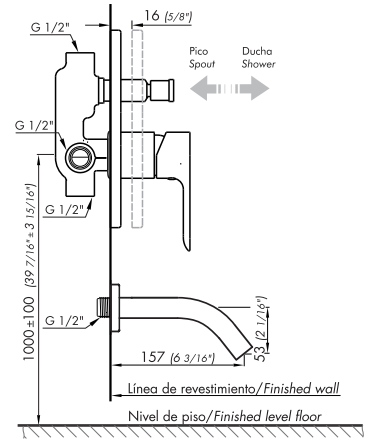

COTY

Monocomando para bañera y ducha, no incluye ducha.

Código Z106/D9.0

Plano

Acabados

Detalle técnico

Instalación	En la pared
Material	Metal cromado
Presión de operación	0.4 a 4 bar
Peso	1,60 kg
Volumen	0,002 cm ³

Incluye

Cuerpo armado
Tapa vista
Folleto
Pico salida
Roseta para pico

Características

*dimensiones en milímetros

*dimensiones en pulgadas

Gráfico de cálculos de operación

La medición de caudal fue realizada con la salida del cuerpo libre de restricciones.

Instalation	Wall mounted
Material	Chrome metal
Pressure	0.4 a 4 bar
Item weight	1,60 kg
Volume	0.002 cm ³

Included

Full set
Trim
Installation guide
Tub wall spout
Tub spout tap

Features

*dimensions in millimeters

*dimensions in inches

Flow rate chart

Flow measurement was performed with body water outlet free of restrictions.

+Info

About us

Bernardo de Irigoyen 1053 - B1604AFC
Florida - Pcia. de Buenos Aires - Argentina
Tel.: +54 (011) 4730-5300