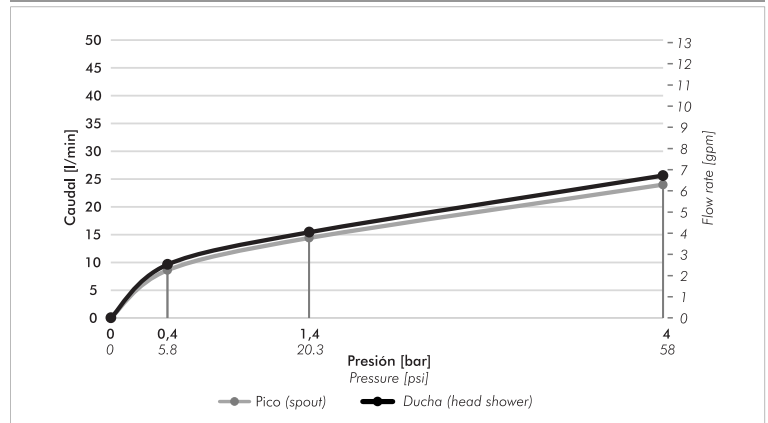

COTY

Monocomando para bañera y ducha, no incluye ducha.

Código Z106/D9.0

Plano

Acabados

Detalle técnico

Instalación	En la pared
Material	Metal cromado
Presión de operación	0.4 a 4 bar
Peso	1,60 kg
Volumen	0,002 cm ³

Incluye

Cuerpo armado
Tapa vista
Folleto
Pico salida
Roseta para pico

Características

*dimensiones en milímetros

*dimensiones en pulgadas

Gráfico de cálculos de operación

La medición de caudal fue realizada con la salida del cuerpo libre de restricciones.

Instalation	Wall mounted
Material	Chrome metal
Pressure	0.4 a 4 bar
Item weight	1,60 kg
Volume	0.002 cm ³

Included

Full set
Trim
Installation guide
Tub wall spout
Tub spout tap

Features

*dimensions in millimeters