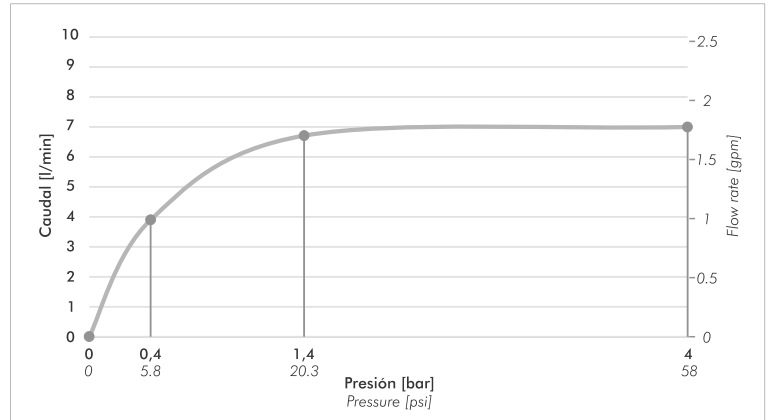

Gráfico de cálculos de operación