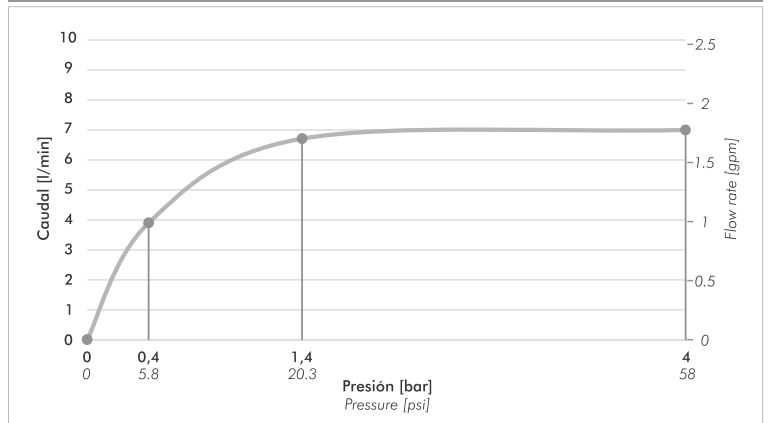

Flow rate chart