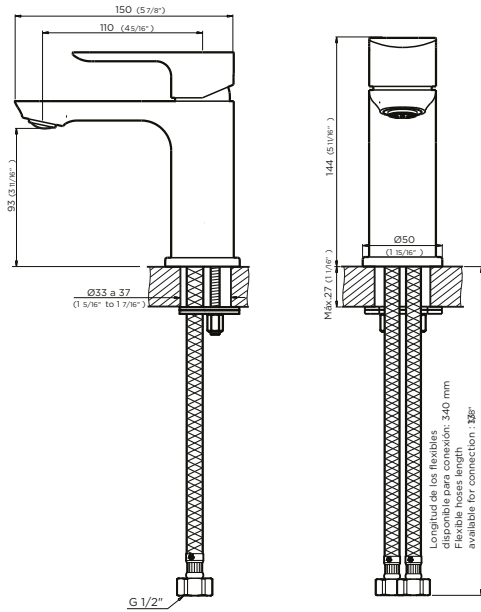

COTY

Single handle lavatory set

Code Z181/D9.0

EN

Diagram

*dimensions in millimeters

*dimensions in inches

Finishes

Product detail

Instalation	Deck mounted
Material	Chrome metal
Pressure	0.4 a 4 bar
Item weight	1,24 kg
Volume	0.002 m³

Included

Armed set
Flexible hose M10 (x2)
Fixing set
Faucet tap set