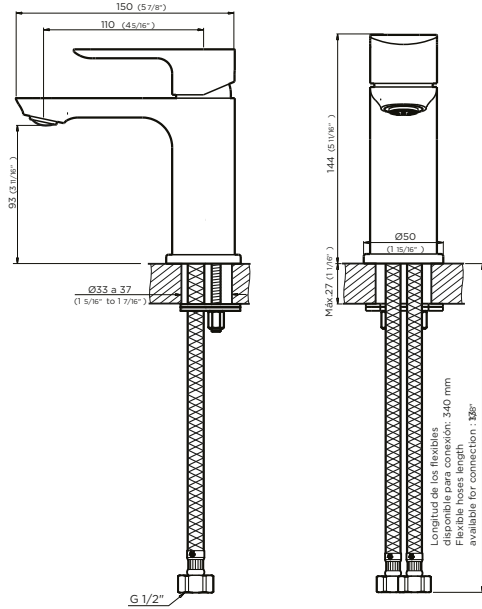

COTY

Juego monocomando para lavatorio

Código Z181/D9.0

ES

Plano

*dimensiones en milímetros

*dimensiones en pulgadas

Acabados

Detalle técnico

Instalación	Sobre mesada
Material	Metal cromado
Presión de operación	0.4 a 4 bar
Peso	1,24 kg
Volumen	0,002 m³

Incluye

Cuerpo armado
Manguera flexible M10 (x2)
Conjunto de fijación
Conjunto de roseta