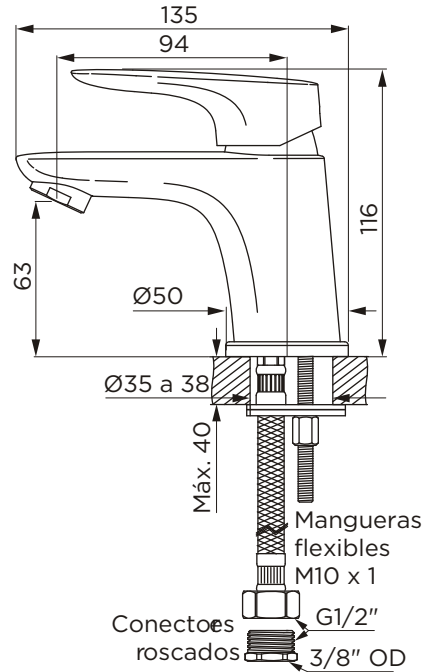

## Plano

\*dimensiones en milímetros

\*dimensiones en pulgadas

## Detalle técnico

Instalación	Sobre cubierta o lavamanos
Material	Metal cromado
Presión de operación	0.4 a 4 bar
Peso	1,00 kg
Volumen	0,002 m <sup>3</sup>