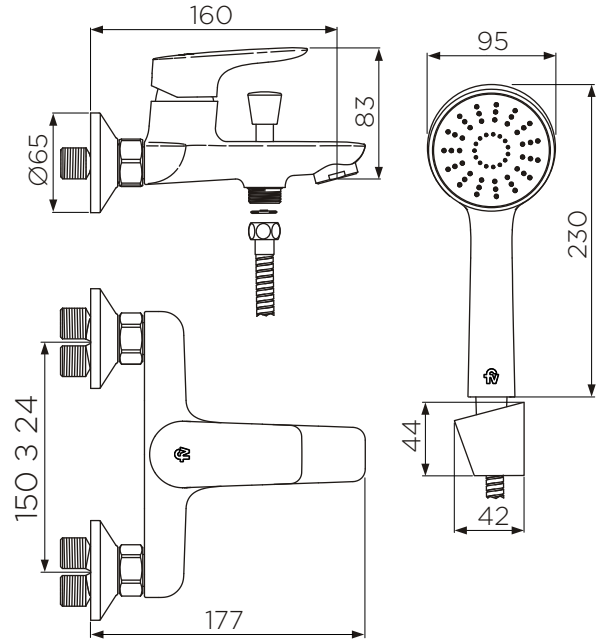

### Detalle técnico

|                      |                      |
|----------------------|----------------------|
| Instalación          | Sobre pared          |
| Material             | Metal cromado        |
| Presión de operación | 0.4 a 5.5 bar        |
| Peso                 | 1,78 kg              |
| Volumen              | 0,004 m <sup>3</sup> |

## Diagram

\*dimensions in millimeters

\*dimensions in inches

## Product detail

|             |                      |
|-------------|----------------------|
| Instalation | Wall mounted         |
| Material    | Chrome metal         |
| Pressure    | 0.4 a 5.5 bar        |
| Item weight | 1,78 kg              |
| Volume      | 0,004 m <sup>3</sup> |