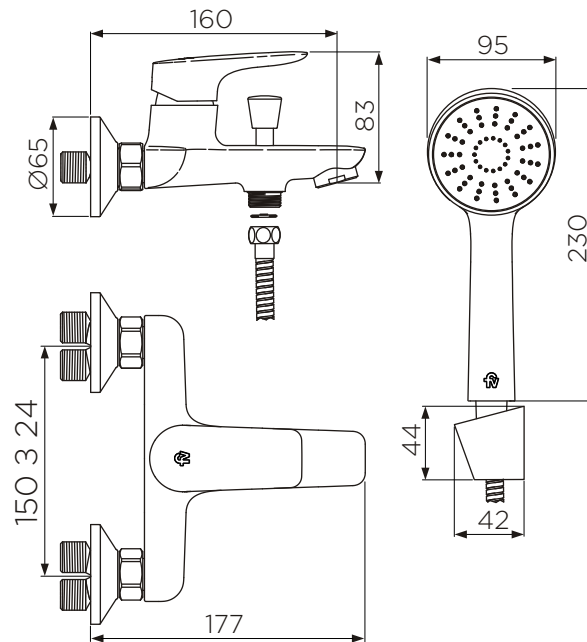

JANA M1

Juego monocomando exterior pared, para bañera y ducha.

Código Z310/M1

ES

Plano

*dimensiones en milímetros

*dimensiones en pulgadas

Acabados

Detalle técnico

Instalación	Sobre pared
Material	Metal cromado
Presión de operación	0.4 a 5.5 bar
Peso	1,78 kg
Volumen	0,004 m³

Incluye

Juego armado
Conjunto de fijación
Ducha manual
Manguera metálica para ducha de 1,5 mt
Soporte de ducha para pared

Características

Calidad

Durabilidad
Grifería

Easy clean

Producto
Completo

Recubrimiento

Vida Útil

Fácil
Instalación

Eficiencia

Caudal máximo de salida
a presión de 5.5 BAR (80 PSI)

Caudal de salida a presión
de 0.4 BAR

Consumo

Por ducha 9.5 l/m (2.5 gpm)

Por ducha 7 l/m (optional LEED)

Por pico 10 l/m

Nosotros

Bernardo de Irigoyen 1053 - B1604AFC
Florida - Pcia. de Buenos Aires - Argentina
Tel.: +54 (011) 4730-5300

Contacto

Web: www.grupofv.com
E-mail: contacto@grupofv.com

[Grupofvoficial](https://www.facebook.com/grupofvoficial) [grupofvoficial](https://www.instagram.com/grupofvoficial)

UTILIZA
SIEMPRE
REPUESTOS
ORIGINALES
FV