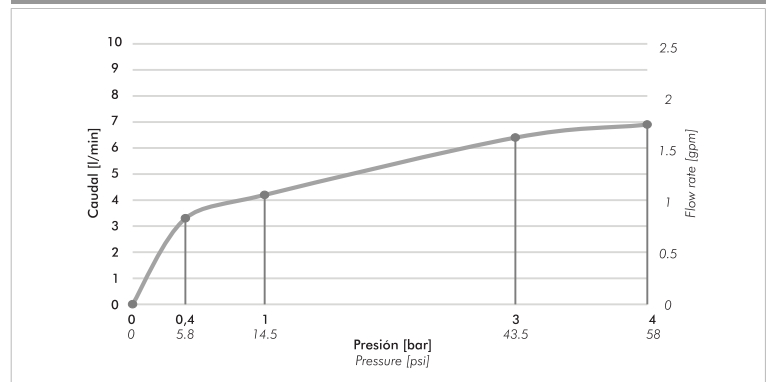

Instalación	Sobre pared
Material	Metal cromado / Plástico
Presión de operación	0.4 a 4.0 bar
Peso	0,18 kg
Volumen	0,00152 m ³

Incluye

Cabeza armada
Roseta armada
Folleto

Gráfico de cálculos de operación

Características

SHOWER

Shower head, arm and rosette.

Z120.PRO-10-CR

EN

Diagram

*dimensions in millimeters

*dimensions in inches

Finishes

Product detail

Instalation	Wall mounted
Material	Chrome metal / Plastic
Pressure	0.4 a 4.0 bar
Item weight	0,18 kg
Volume	0,00152 m ³

Included

Armed shower head
Armed rosette
Brochure

Operation calculation chart