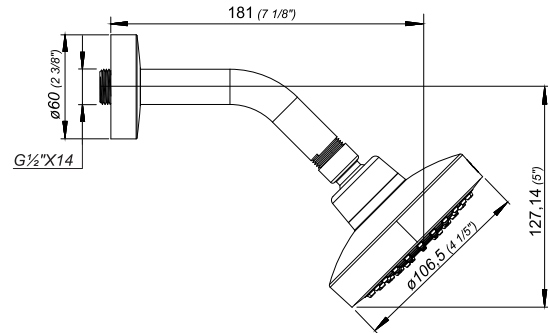

DUCHA

Flor de ducha, brazo y roseta.

Z120.PRO-10-CR

Plano

*dimensiones en milímetros

*dimensiones en pulgadas

Acabados

Detalle técnico

Instalación	Sobre pared
Material	Metal cromado / Plástico
Presión de operación	0.4 a 4.0 bar
Peso	0,18 kg
Volumen	0,00152 m ³

Incluye

Cabeza armada
Roseta armada
Folleto

Gráfico de cálculos de operación

Características

SHOWER

Shower head, arm and rosette.

Z120.PRO-10-CR

EN

Diagram

*dimensions in millimeters

*dimensions in inches

Finishes

Product detail

Instalation	Wall mounted
Material	Chrome metal / Plastic
Pressure	0.4 a 4.0 bar
Item weight	0,18 kg
Volume	0,00152 m ³

Included

Armed shower head
Armed rosette
Brochure

Operation calculation chart