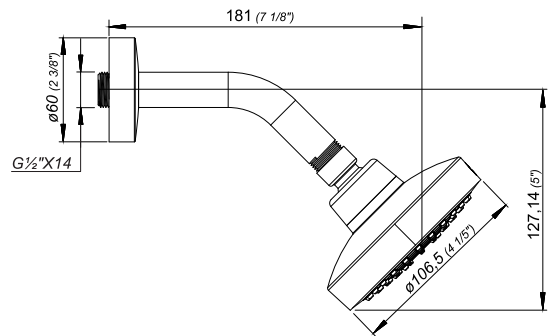

DUCHA

Flor de ducha, brazo y roseta.

Z120.PRO-10-CR

Plano

*dimensiones en milímetros

*dimensiones en pulgadas

Acabados

Detalle técnico

Instalación	Sobre pared
Material	Metal cromado / Plástico
Presión de operación	0.4 a 4.0 bar
Peso	0,18 kg
Volumen	0,00152 m ³

Incluye

Cabeza armada
Roseta armada
Folleto

Gráfico de cálculos de operación

Características

SHOWER

Shower head, arm and rosette.

Z120.PRO-10-CR

EN

Diagram

*dimensions in millimeters

*dimensions in inches

Finishes

Product detail

Instalation	Wall mounted
Material	Chrome metal / Plastic
Pressure	0.4 a 4.0 bar
Item weight	0,18 kg
Volume	0,00152 m ³

Included

Armed shower head
Armed rosette
Brochure

Operation calculation chart