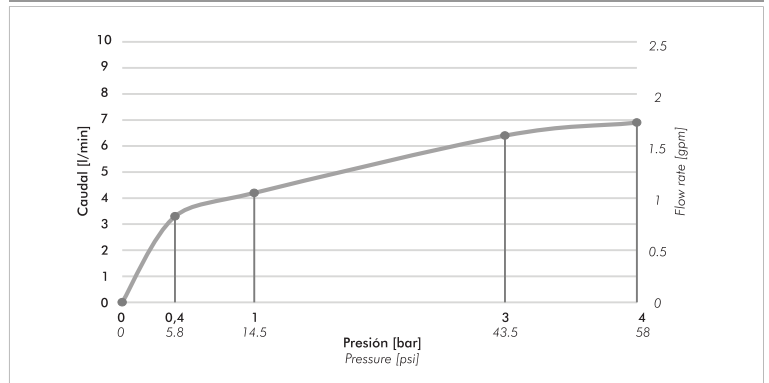

DUCHA

Flor de ducha, brazo y roseta.

Z120.PRO-10-CR

Plano

*dimensiones en milímetros

*dimensiones en pulgadas

Acabados

Detalle técnico

Instalación	Sobre pared
Material	Metal cromado / Plástico
Presión de operación	0.4 a 4.0 bar
Peso	0,18 kg
Volumen	0,00152 m ³

Incluye

Cabeza armada
Roseta armada
Folleto

Gráfico de cálculos de operación

Características

Product detail

Instalation	Wall mounted
Material	Chrome metal / Plastic
Pressure	0.4 a 4.0 bar
Item weight	0,18 kg
Volume	0,00152 m ³

Included

Armed shower head
Armed rosette
Brochure

Operation calculation chart