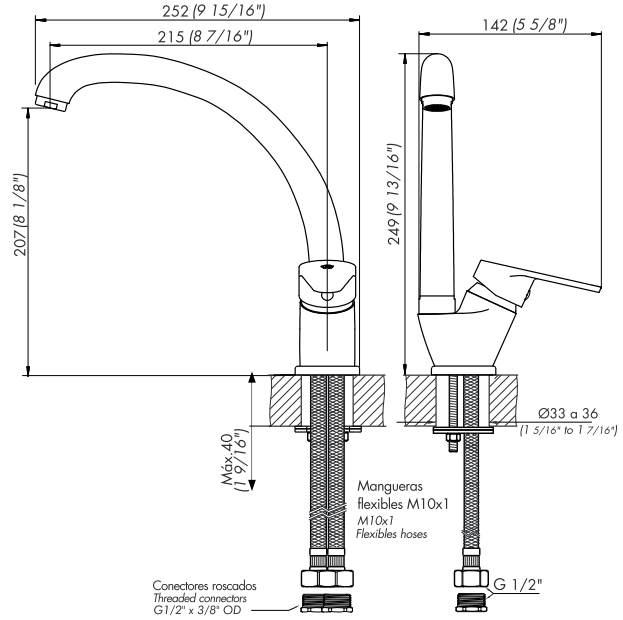

Instalación	Sobre mesada
Material	Metal cromado
Presión de operación	0.4 a 4 bar
Peso	0,620 kg
Volumen	2.700 cm ³

Incluye

Cuerpo armado
Folleto
Flexible M10 (x2)
Niple G1/2"-UNEF 9/16" (x2)
Conjunto fijación
Conjunto roseta

UTILIZA SIEMPRE REPUESTOS ORIGINALES FV

COMPACTA

Single handle deck mount kitchen mixer, with swivel spout.

Z423/M4

EN

Diagram

*dimensions in millimeters

*dimensions in inches

Finishes

Product detail

Installation	On deck or sink
Material	Chrome metal
Pressure	0.4 a 4 bar
Item weight	0,620 kg
Volume	2,700 cm ³

Incluye

Armed set
Brochure
Flexible hose M10 (x2)
Niple G1/2"-UNEF 9/16" (x2)
Fixing set
Rosette set