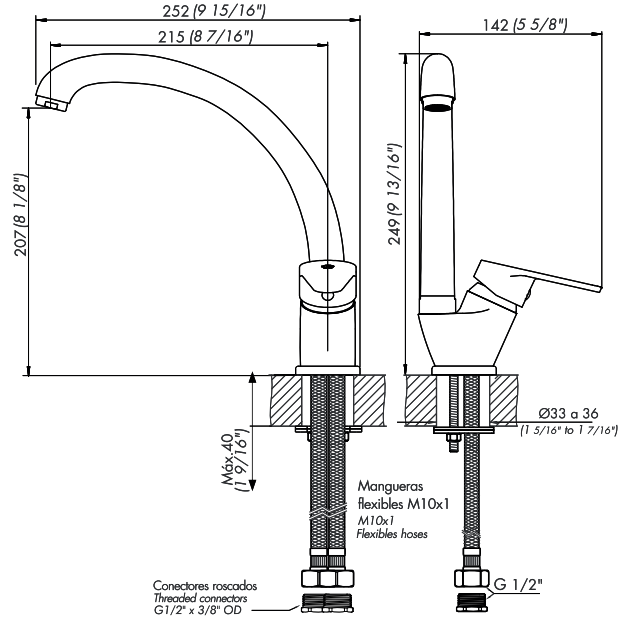

COMPACTA

Juego monocomando para mesada de cocina, con pico móvil.

Z423/M4

ES

Plano

*dimensiones en milímetros
*dimensiones en pulgadas

Acabados

Detalle técnico

Instalación	Sobre mesada
Material	Metal cromado
Presión de operación	0.4 a 4 bar
Peso	0,620 kg
Volumen	2.700 cm ³

Incluye

Cuerpo armado
Folleto
Flexible M10 (x2)
Niple G1/2"-UNEF 9/16" (x2)
Conjunto fijación
Conjunto roseta

UTILIZA SIEMPRE REPUESTOS ORIGINALES FV

COMPACTA

Single handle deck mount kitchen mixer, with swivel spout.

Z423/M4

EN

Diagram

*dimensions in millimeters

*dimensions in inches

Finishes

Product detail

Installation	On deck or sink
Material	Chrome metal
Pressure	0.4 a 4 bar
Item weight	0,620 kg
Volume	2,700 cm ³

Incluye

Armed set
Brochure
Flexible hose M10 (x2)
Niple G1/2"-UNEF 9/16" (x2)
Fixing set
Rosette set