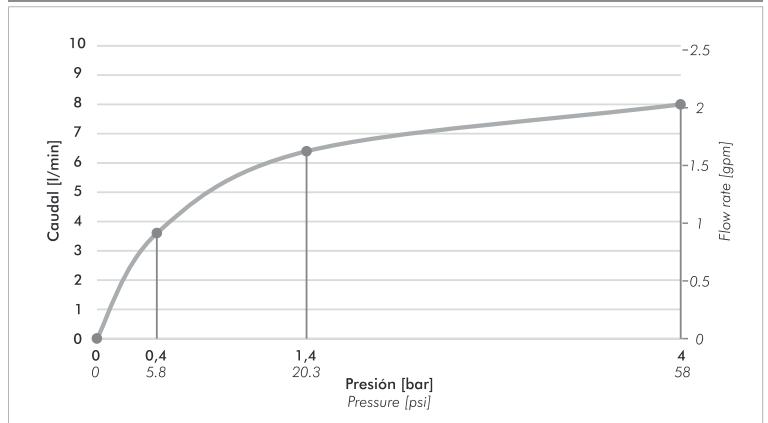

Gráfico de cálculos de operación

+Info

Nosotros

Bernardo de Irigoyen 1053 - B1604AFC
Florida - Pcia. de Buenos Aires - Argentina
Tel.: +54 (011) 4730-5300

Contacto

Web: www.grupofv.com
E-mail: contacto@grupofv.com
Facebook: [Grupofvoficial](https://www.facebook.com/grupofvoficial) Instagram: [grupofvoficial](https://www.instagram.com/grupofvoficial)

UTILIZA SIEMPRE REPUESTOS ORIGINALES FV