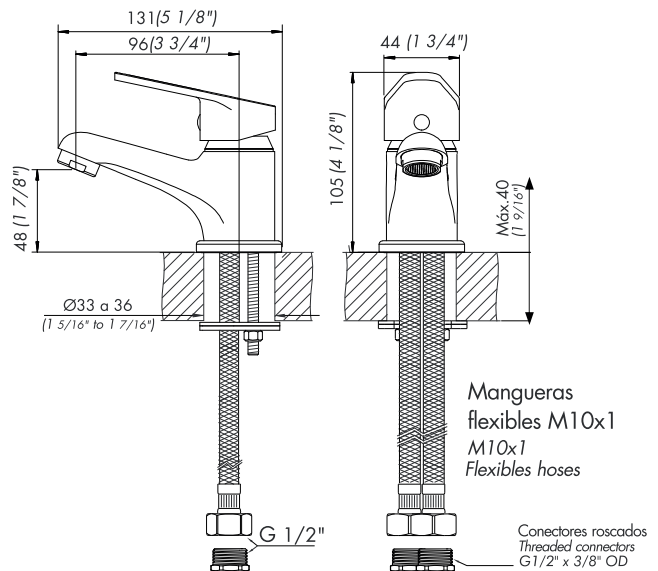

Incluye

Cuerpo armado
Folleto
Flexible M10 (x2)
Niple G1/2"-UNEF 9/16" (x2)
Conjunto fijación
Conjunto roseta

Características

*dimensiones en milímetros

*dimensiones en pulgadas

Gráfico de cálculos de operación

UTILIZA SIEMPRE REPUESTOS ORIGINALES FV

COMPACTA

Single handle lavatory set.

Z181/M4.0

EN

Diagram

Finishes

Product detail

Instalation	Mounted
Material	Chrome metal
Pressure	0.4 a 4 bar
Item weight	0,750 kg
Volume	1,944 cm ³

Incluye

Armed set
Brochure
Flexible hose M10 (x2)
Niple G1/2"-UNEF 9/16" (x2)
Fixing set
Rosette set

Features

*dimensions in millimeters

*dimensions in inches

Operation flow rate graphic

+Info

About us

Bernardo de Irigoyen 1053 - B1604AFC
Florida - Pcia. de Buenos Aires - Argentina
Tel.: +54 (011) 4730-5300