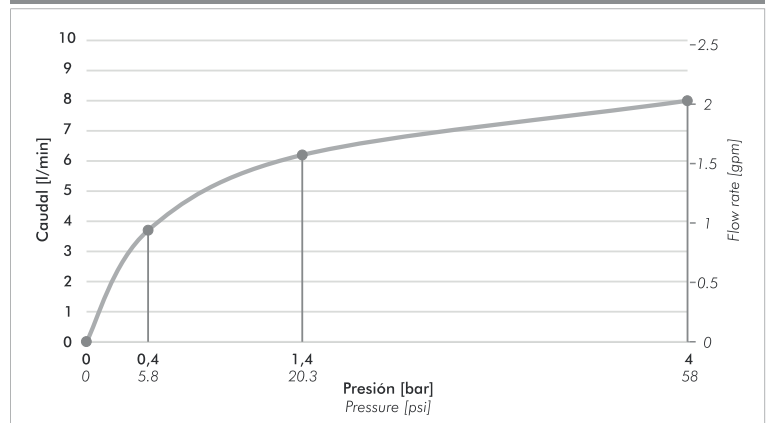

COMPACTA

Juego monocomando para lavatorio.

Z181/M4.0

ES

Plano

Acabados

Detalle técnico

Instalación	Sobre mesada
Material	Metal cromado
Presión de operación	0.4 a 4 bar
Peso	0,750 kg
Volumen	1.944 cm ³

Incluye

Cuerpo armado
Folleto
Flexible M10 (x2)
Niple G1/2"-UNEF 9/16" (x2)
Conjunto fijación
Conjunto roseta

Características

*dimensiones en milímetros

*dimensiones en pulgadas

Gráfico de cálculos de operación

Instalation	Mounted
Material	Chrome metal
Pressure	0.4 a 4 bar
Item weight	0,750 kg
Volume	1,944 cm ³

Incluye

Armed set
Brochure
Flexible hose M10 (x2)
Niple G1/2"-UNEF 9/16" (x2)
Fixing set
Rosette set