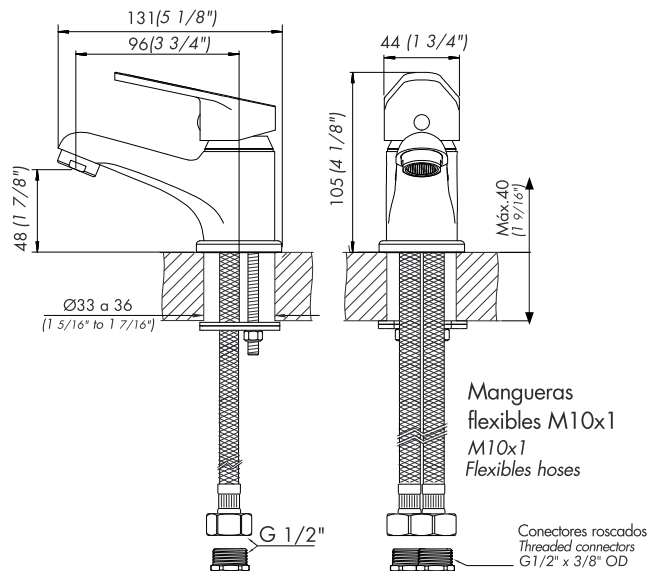

COMPACTA

Juego monocomando para lavatorio.

Z181/M4.0

ES

Plano

Acabados

Detalle técnico

Instalación	Sobre mesada
Material	Metal cromado
Presión de operación	0.4 a 4 bar
Peso	0,750 kg
Volumen	1.944 cm ³

Incluye

Cuerpo armado
Folleto
Flexible M10 (x2)
Niple G1/2"-UNEF 9/16" (x2)
Conjunto fijación
Conjunto roseta

Características

*dimensiones en milímetros

*dimensiones en pulgadas

Gráfico de cálculos de operación

UTILIZA SIEMPRE REPUESTOS ORIGINALES FV

COMPACTA

Single handle lavatory set.

Z181/M4.0

EN

Diagram

Finishes

Product detail

Instalation	Mounted
Material	Chrome metal
Pressure	0.4 a 4 bar
Item weight	0,750 kg
Volume	1,944 cm ³

Incluye

Armed set
Brochure
Flexible hose M10 (x2)
Niple G1/2"-UNEF 9/16" (x2)
Fixing set
Rosette set