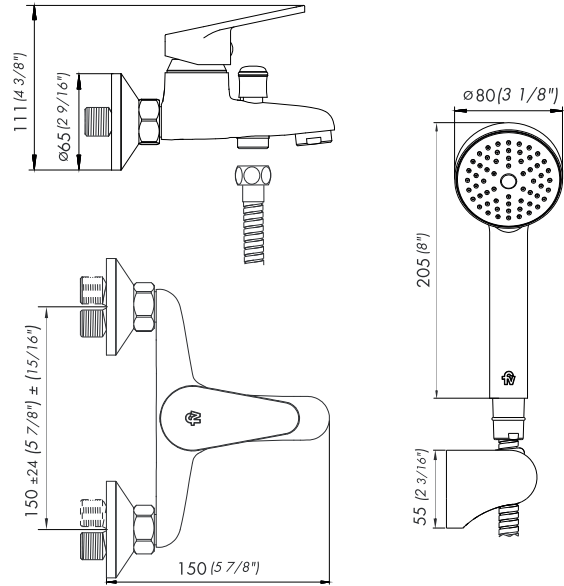

COMPACTA

Juego monocomando exterior pared, para ducha y bañera, con transferencia.
Con ducha manual autolimpiante incluida.

Z310/M4

ES

Plano

Acabados

Detalle técnico

Instalación	Embutido
Material	Metal cromado
Presión de operación	0.4 a 4 bar
Peso	--
Volumen	--

Incluye

Cuerpo armado
Folleto
Manguera
Soporte de ducha manual
Conjunto excéntrico con roseta (x2)

*dimensiones en milímetros

*dimensiones en pulgadas