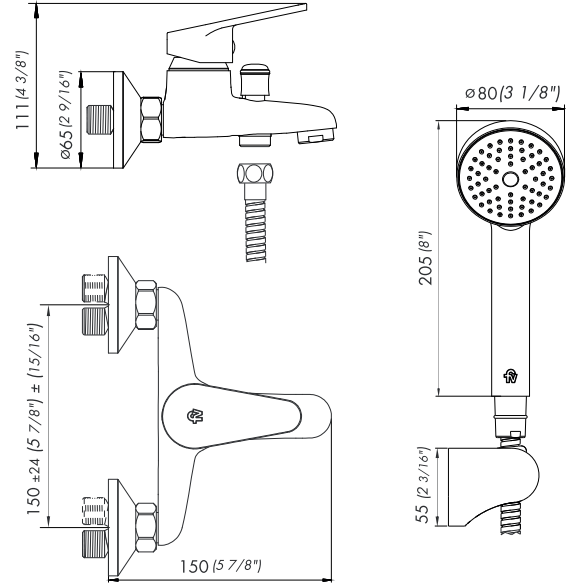

### Incluye

Cuerpo armado
Folleto
Manguera
Soporte de ducha manual
Conjunto excéntrico con roseta (x2)

\*dimensiones en milímetros

\*dimensiones en pulgadas

# COMPACTA

Single shower / bath wall mount mixer, with eccentric couplings, with diverter valve.  
Self cleaning hand shower included.

### Diagram

\*dimensions in millimeters

\*dimensions in inches