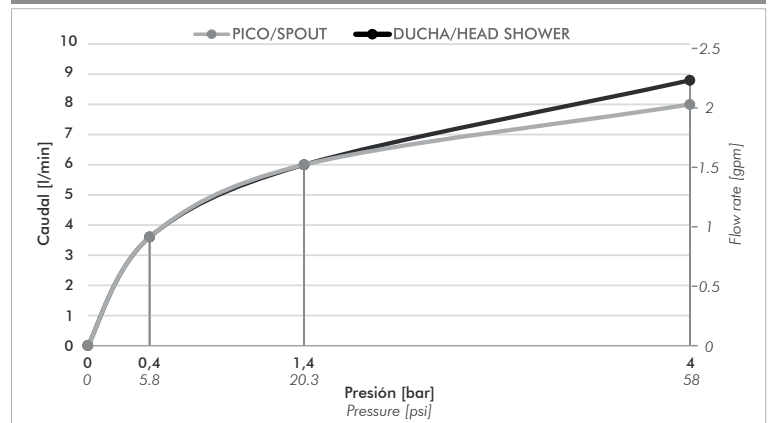

### Detalle técnico

Instalación	Embutido
Material	Metal cromado
Presión de operación	0.4 a 4 bar
Peso	--
Volumen	--

### Incluye

Cuerpo armado
Folleto
Manguera
Soporte de ducha manual
Conjunto excéntrico con roseta (x2)

\*dimensiones en milímetros

\*dimensiones en pulgadas

### Gráfico de cálculos de operación