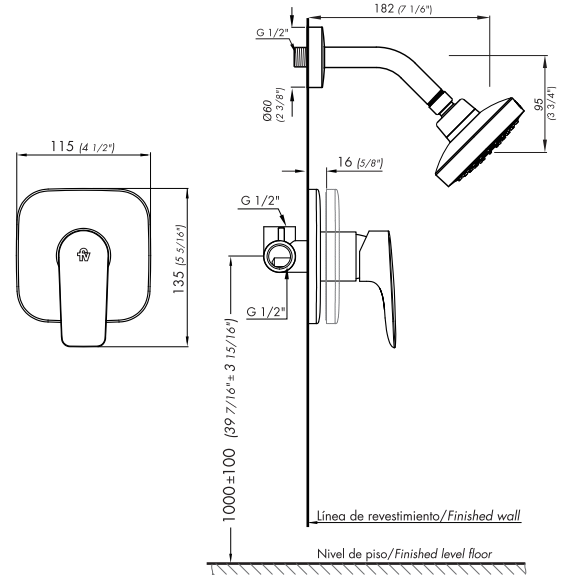

JANA

Mesclador monocomando para ducha, con ducha Z108/M1

ES

Plano

*dimensiones en milímetros
*dimensiones en pulgadas

Acabados

Detalle técnico

Instalación	Embutido
Material	Metal cromado
Presión de operación	0.4 a 4 bar
Peso	0,89 kg
Volumen	0,001 m ³

Incluye

Cuerpo armado
Folleto
Manija armada
Llave allen 2.5mm
Conjunto fijación para chapa vista

Gráfico de cálculos de operación

Características

Nosotros

Bernardo de Irigoyen 1053 - B1604AFC
Florida - Pcia. de Buenos Aires - Argentina
Tel.: +54 (011) 4730-5300

Z108/M1

EN

Diagram

*dimensions in millimeters
*dimensions in inches

Finishes

Product detail

Instalation	Wall mounted
Material	Chrome metal
Pressure	0.4 a 4 bar
Item weight	0,89 kg
Volume	0.001 m ³

Included

Armed set
Brochure
Armed handle
Allen key 2.5mm
Fixing set for exposed sheet metal

Operation calculation chart

Features

About us

Bernardo de Irigoyen 1053 - B1604AFC
Florida - Pcia. de Buenos Aires - Argentina
Tel.: +54 (011) 4730-5300