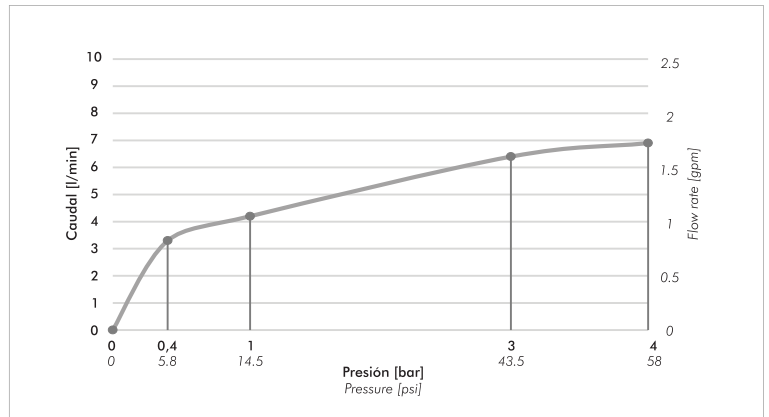

JANA

Mesclador monocomando para ducha, con ducha Z108/M1

ES

Plano

*dimensiones en milímetros
*dimensiones en pulgadas

Acabados

Detalle técnico

Instalación	Embutido
Material	Metal cromado
Presión de operación	0.4 a 4 bar
Peso	0,89 kg
Volumen	0,001 m ³

Incluye

Cuerpo armado
Folleto
Manija armada
Llave allen 2.5mm
Conjunto fijación para chapa vista

Gráfico de cálculos de operación

Características

Nosotros

Bernardo de Irigoyen 1053 - B1604AFC
Florida - Pcia. de Buenos Aires - Argentina
Tel.: +54 (011) 4730-5300

Z108/M1

EN

Diagram

*dimensions in millimeters
*dimensions in inches

Finishes

Product detail

Instalation	Wall mounted
Material	Chrome metal
Pressure	0.4 a 4 bar
Item weight	0,89 kg
Volume	0.001 m ³

Included