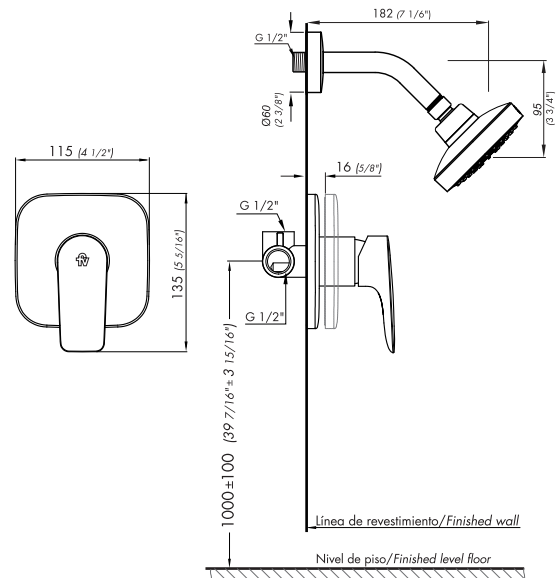

JANA

Mesclador monocomando para ducha, con ducha Z108/M1

ES

Plano

*dimensiones en milímetros
*dimensiones en pulgadas

Acabados

Detalle técnico

Instalación	Embutido
Material	Metal cromado
Presión de operación	0.4 a 4 bar
Peso	0,89 kg
Volumen	0,001 m ³

Incluye

Cuerpo armado
Folleto
Manija armada
Llave allen 2.5mm
Conjunto fijación para chapa vista

Gráfico de cálculos de operación

Características

Nosotros

Bernardo de Irigoyen 1053 - B1604AFC
Florida - Pcia. de Buenos Aires - Argentina
Tel.: +54 (011) 4730-5300

Z108/M1

EN

Diagram

*dimensions in millimeters
*dimensions in inches

Finishes

Product detail

Instalation	Wall mounted
Material	Chrome metal
Pressure	0.4 a 4 bar
Item weight	0,89 kg
Volume	0.001 m ³

Included

Armed set
Brochure
Armed handle
Allen key 2.5mm
Fixing set for exposed sheet metal

Operation calculation chart

Features

About us

Bernardo de Irigoyen 1053 - B1604AFC
Florida - Pcia. de Buenos Aires - Argentina
Tel.: +54 (011) 4730-5300