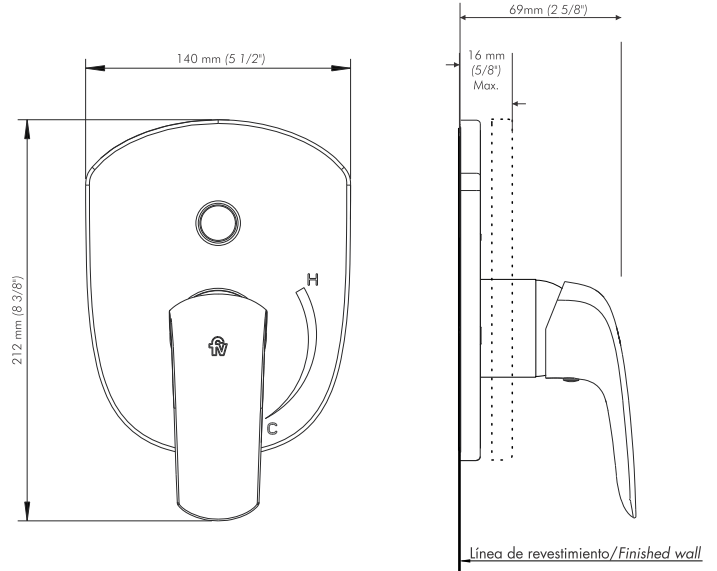

# EPUYEN L2F

Juego de ducha con válvula balanceadora de presión  
Pressure balance valve shower set

Z114/L2F.0

## Plano / Diagram

\*measures in millimeters and inches  
\*dimensiones en milímetros y pulgadas

## Product detail / Detalle técnico

Installation Instalación	Deck-mounted Sobre mesada
Material Material	Brass - Zamak Latón - Zamak
Pressure Presión de operación	0.4 a 4 bar
Item weight Peso	1.24 kg
Volume Volumen	0.002 cm <sup>3</sup>