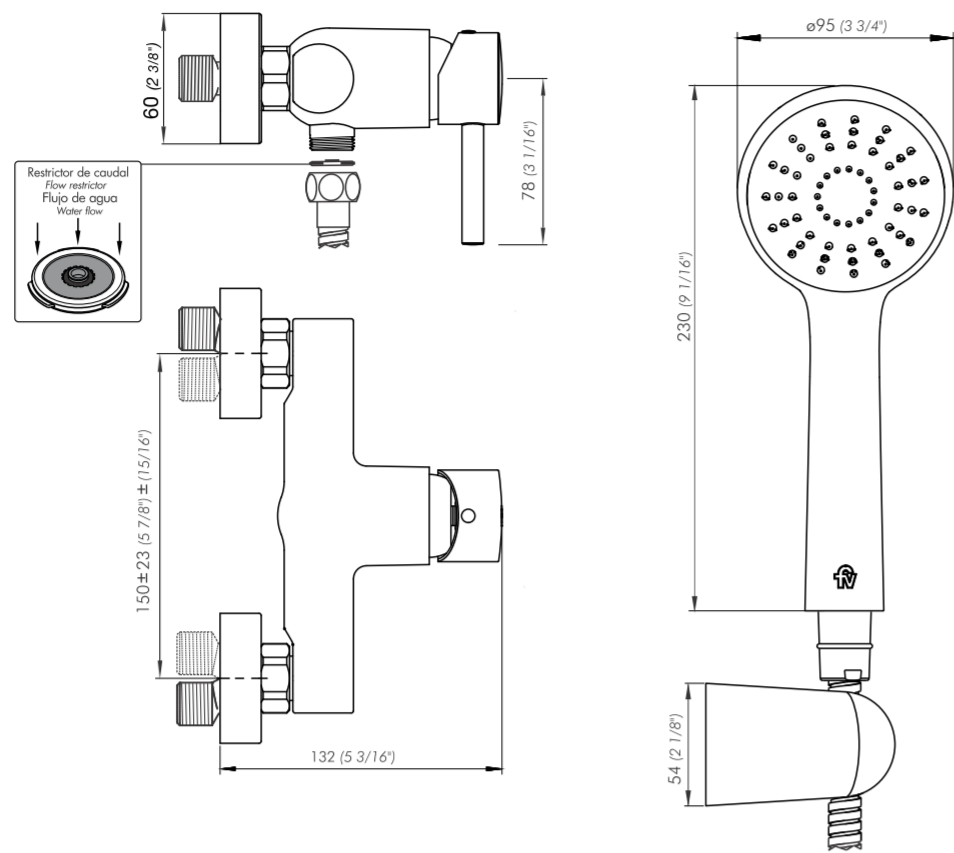

Z311/G1N Juego monocomando exterior pared, para ducha, con ducha manual incluida.
Single shower wall mount mixer, with eccentric couplings. Hand shower included.