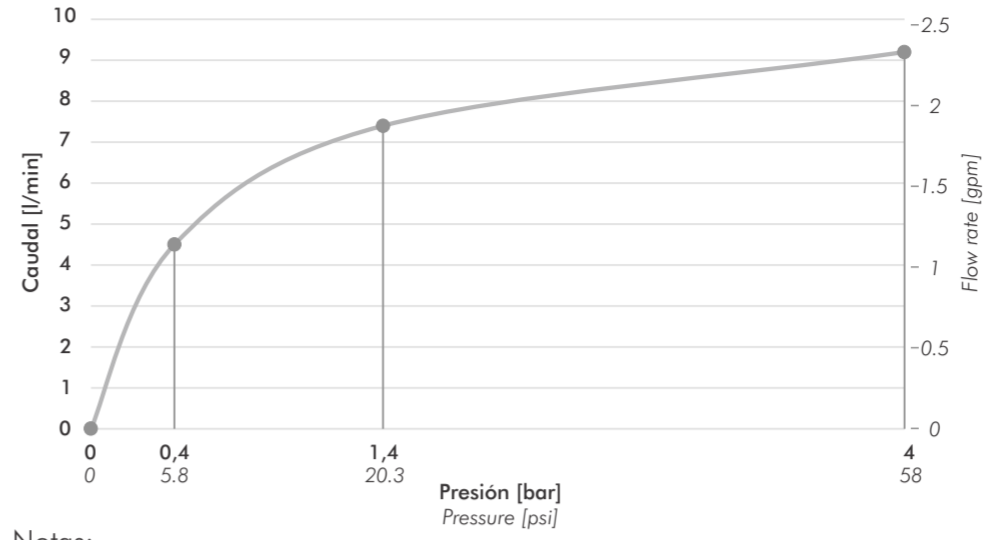

Lilo New G1N

Gráfico de caudales de operación / Operation flow rate graphic

Notas:

DORSO
BACK

Lilo New G1N

Certificado de garantía
La garantía de FV ampara todos sus productos contra defectos de fabricación

Limpieza y mantenimiento

Los productos de FV han sido fabricados según técnicas de avanzada y con materiales de primera calidad, que le aseguran una prolongada duración en perfectas condiciones.
A efectos de preservar esta calidad le sugerimos tener en cuenta estos consejos:
NO USE limpiadores abrasivos, polvo de limpieza, esponjas metálicas o de fibra.
USE en lo posible jabón neutro o detergente de uso doméstico. Seque con paño suave.

Condiciones de validez

Si a criterio debidamente fundado de personal técnico de FV se comprobara la intervención de mano de obra inexperta en la colocación, reparación y/o mantenimiento de los productos, esta garantía perderá automáticamente su validez.

Asimismo será requisito inexcusable para realizar cualquier reclamo de garantía la presentación de la factura de compra original.

1) El fabricante y/o importador de este producto es FV S.A., una sociedad constituida y regulada por las leyes de la República Argentina, con planta en Villa Rosa (Prov. Bs. As.) y sede social en Reconquista 336 11° piso - Capital Federal.
2) La identificación del producto y las especificaciones técnicas necesarias constan consignadas en catálogo, folletera y en oficina técnica.
3) Ver condiciones de uso, mantenimiento y validez de la garantía en el texto que precede.
4) La reparación de los productos fabricados por FV solo podrá delegarse en personal capacitado. En caso de duda comunicarse a los centros de atención al usuario.
5) Plazo de garantía: 5 años

Lilo New
Z311/G1N

Instalación y mantenimiento / Installation and maintenance

Antes de conectar la grifería a la distribución de agua, purgar muy bien la cañería a fin de eliminar partículas extrañas.
Before connecting the faucet to the water supply, purge the pipes properly in order to remove undesirable particles.