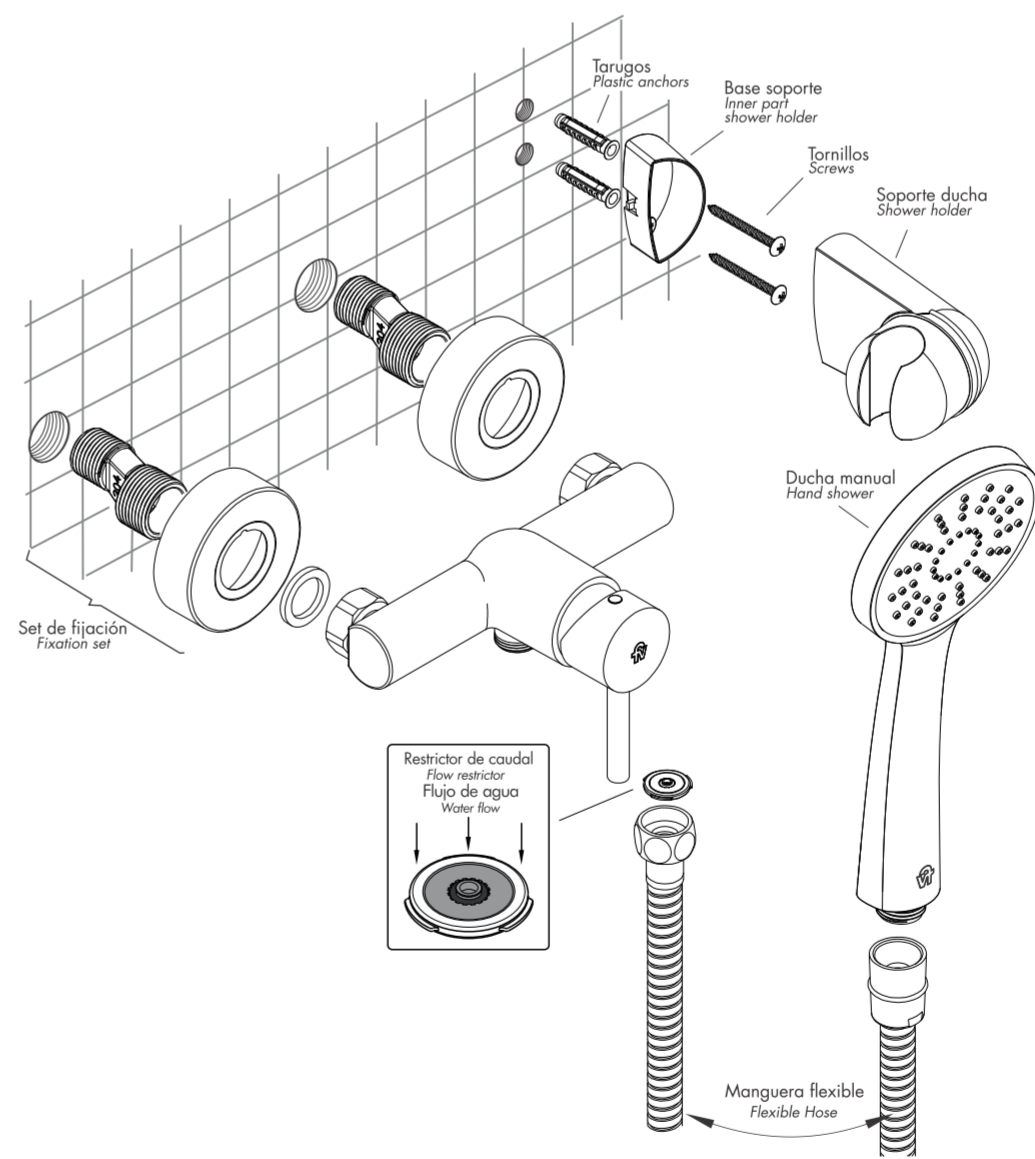

FRENTE
FRONT

GRUPO FV
Contacto: contacto@grupofv.com

Escaneá el código para obtener más información sobre este producto.
www.grupofv.com