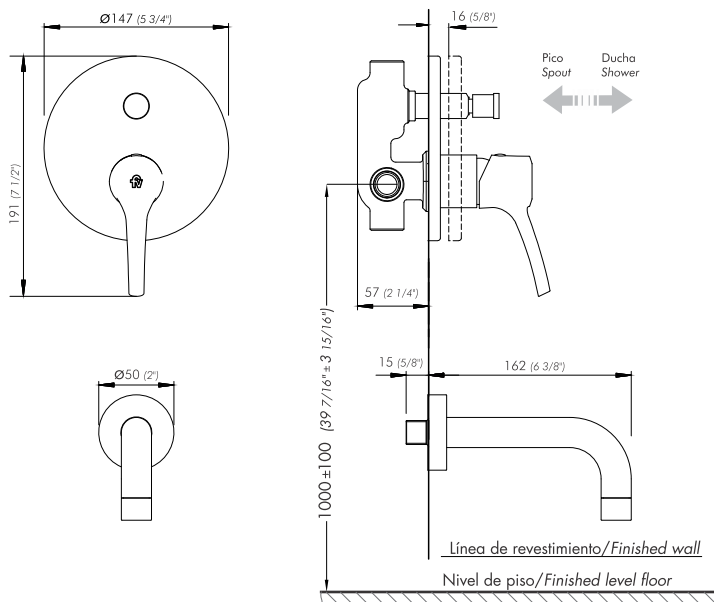

Suche

Monocomando para bañera y ducha, no incluye ducha.

Single handle bath/shower set, shower not included

Z106/S9.0

Plano / Diagram

Acabados Finishes

Detalle Técnico Product detail

Instalación Installation	Sobre Pared Wall Mounted
Material Material	Manija (Zamak cromado), Cuerpo (latón), Roseta/Tapa vista (latón cromado) Chromed Zamak, Brass and Chromed Brass
Presión de operación Pressure	0.4 a 4 bar
Peso Item weight	1,361
Volumen cm³ Volume	3.655

Inlcuye Included

Cuerpo armado
Chapa vista
Manija con prisionero
Pico con roseta
Folleto de instalación

Gráfico de caudales de operación / Operation flow rate graphic

Características Features

Contacto:

Web: www.grupofv.com