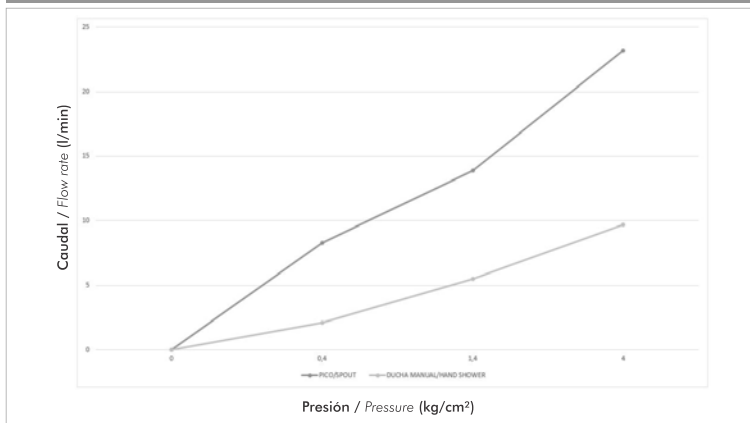

Suche

Monocomando para bañera y ducha, no incluye ducha.

Single handle bath/shower set, shower not included

Z106/S9.0

Plano / Diagram

Acabados Finishes

Detalle Técnico Product detail

Instalación Installation	Sobre Pared Wall Mounted
Material Material	Manija (Zamak cromado), Cuerpo (latón), Roseta/Tapa vista (latón cromado) Chromed Zamak, Brass and Chromed Brass
Presión de operación Pressure	0.4 a 4 bar
Peso Item weight	1,361
Volumen cm³ Volume	3.655

Inlcuye Included

Cuerpo armado
Chapa vista
Manija con prisionero
Pico con roseta
Folleto de instalación

Gráfico de caudales de operación / Operation flow rate graphic

Características Features

Contacto:

Web: www.grupofv.com