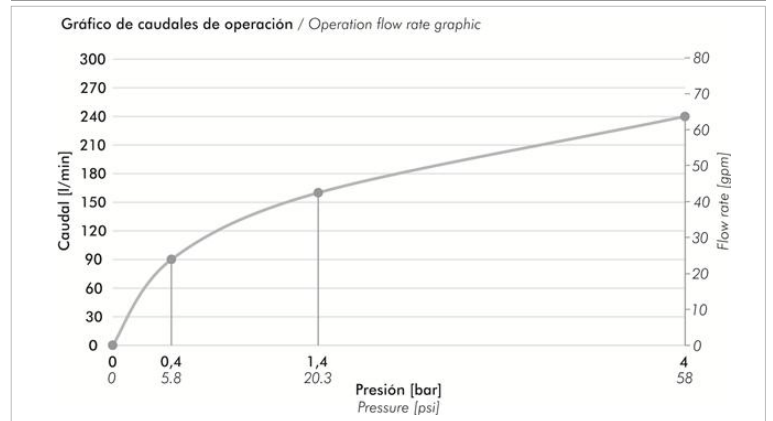

Gráfico de caudales de operación / Operation flow rate graphic

Características Features

Calidad
Quality

Durabilidad
Grifería
Durability

Easy clean

Producto
Completo
Complete
package

Recubrimiento
Coating

Vida Útil
Lifetime

Fácil
Instalación
Easy to install

Contacto:

Web: www.grupofv.com

E-mail: contacto@grupofv.com

Grupofvoficial

grupofvoficial

UTILIZA
SIEMPRE
REPUESTOS
ORIGINALES
FV

Bernardo de Irigoyen 1053 - B1604AFC
Florida - Pcia. de Buenos Aires - Argentina
Tel.: +54 (011) 4730-5300