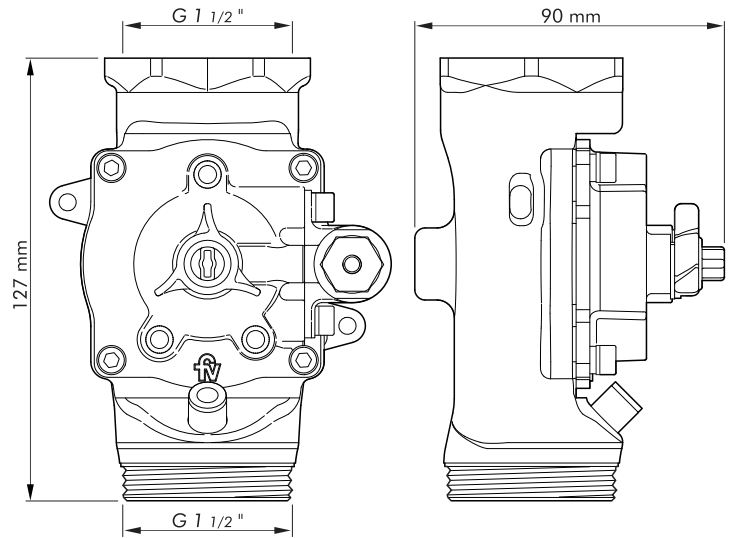

## Válvula Slim para descarga de inodoros

Rough valve.

### Plano / Diagram

\*dimensiones en milímetros

### Detalle Técnico Product detail

|                                  |                      |
|----------------------------------|----------------------|
| Instalación<br>Installation      | Embutida             |
| Material<br>Material             | Latón<br>Brass       |
| Presión de operación<br>Pressure | 0.25 a 4 bar         |
| Peso<br>Item weight              | 1,36 kg              |
| Volumen<br>Volume                | 1848 cm <sup>3</sup> |