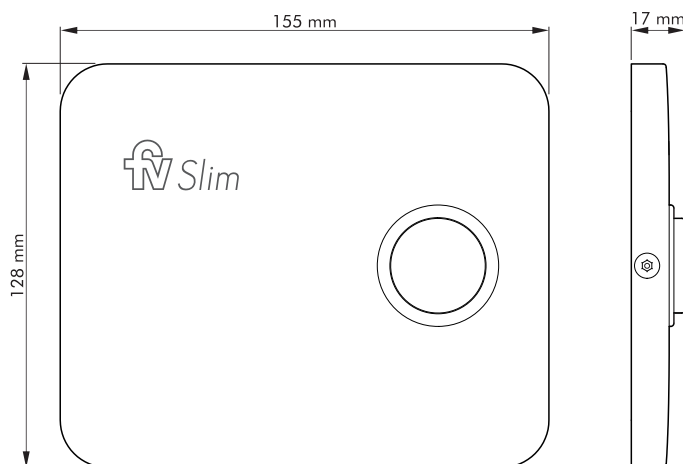

FV Slim

Tapa con botón para válvula extra chata de descarga de inodoros

Discharge Button

Z378.02

Plano / Diagram

*dimensiones en milímetros

Acabados Finishes

Detalle Técnico Product detail

Instalación Installation	Sobre pared Wall mounted
Material	Metal cromado Chromes metal
Presión de operación Pressure	0.4 a 4 bar
Peso Item weight	0,48 kg
Volumen Volume	693 cm ³

Incluye Included

Tapa vista armada
Conjunto Fijación
Plantilla de nivel de instalación
Folleto de Instalación