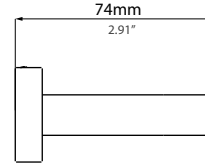

SABINA

Toallero barral recto 400 mm
Towel bar 15.7"

Z164/C4-CR

+ información
more information

Plano / Diagram

*dimensiones en milímetros

*dimensiones en pulgadas

Acabados / Finishes

Detalle técnico / Product detail

Instalación Installation	En pared Wall mounted
Material Material	Latón Brass
Presión de operación Pressure	N/A
Peso Item weight	0,480kg
Volumen Volume	

Incluye / Included