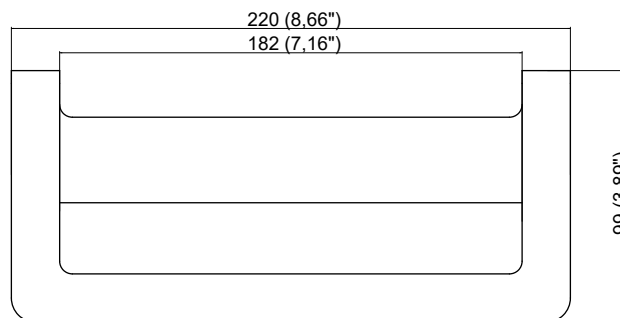

ANELINE

Toallero barral corto

Short towel bar

Z163/A5

+ información
more information

Plano / Diagram

*dimensiones en milímetros

*dimensiones en pulgadas

Acabados / Finishes

Detalle técnico / Product detail

Instalación Installation	De pegar en la pared Self-adhesive to wall
Material Material	Acero inoxidable Stainless steel
Peso Item weight	0,420 Kg 92.59 pounds
Volumen Volume	0,18 cm ³