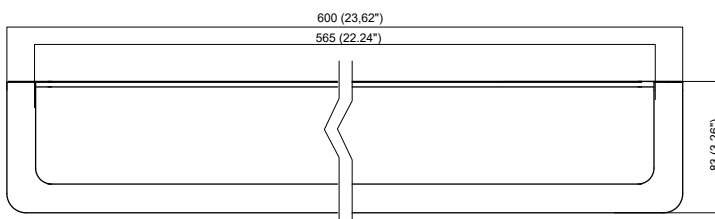

ANELINE

Toallero barral 600 mm

24" Towel bar

Z164/A5

+ información
more information

Plano / Diagram

*dimensiones en milímetros

*dimensiones en pulgadas

Acabados / Finishes

Detalle técnico / Product detail

Instalación Installation	De pegar en la pared Self-adhesive to wall
Material Material	Acero inoxidable Stainless steel
Peso Item weight	0,837 Kg 1845.269 pounds
Volumen Volume	0,41 cm³

Incluye / Included

Cinta 3M 3M tape
Caja con instrucciones Installation guide

Características / Features

Calidad
Quality

Fácil
Instalación
Easy to install

Easy clean

Producto
Completo
Complete
package

Nosotros

Bernardo de Irigoyen 1053 - B1604AFC
Florida - Pcia. de Buenos Aires - Argentina
Tel.: +54 (011) 4730-5300

Contacto

Web: www.grupofv.com

E-mail: contacto@grupofv.com

Grupofvoficial

grupofvoficial

UTILIZA
SIEMPRE
REPUESTOS
ORIGINALES
FV