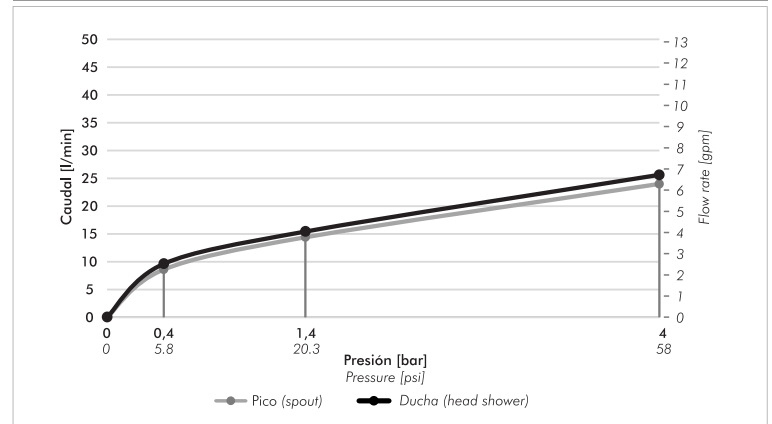

#### Incluye / Included

Cuerpo armado Full set
Tapa vista Trim
Folleto Installation guide
Pico salida Tub wall spout
Roseta para pico Tub spout tap

#### Gráfico de cálculos de operación / Flow rate chart

La medición de caudal fue realizada con la salida del cuerpo libre de restricciones.  
Flow measurement was performed with body water outlet free of restrictions.