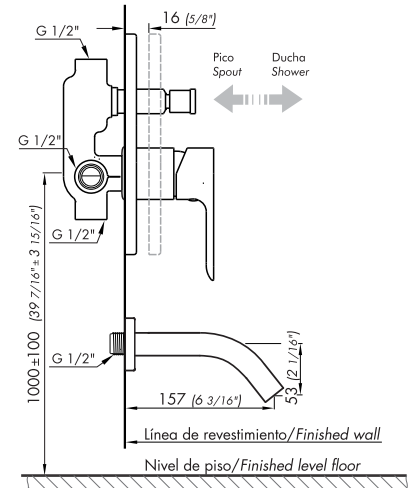

## Monocomando para bañera y ducha, no incluye ducha.

Single handle bath/shower set, shower not included.

#### Plano / Diagram

\*dimensiones en milímetros  
\*dimensiones en pulgadas

#### Detalle técnico / Product detail

Instalación Installation	En la pared Wall mounted
Material Material	Latón - Zamak Brass - Zamak
Presión de operación Pressure	0,4 a 4 bar
Peso Item weight	1,60 kg
Volumen Volume	0,002 cm <sup>3</sup>

#### Incluye / Included

Cuerpo armado Full set
Tapa vista Trim
Folleto Installation guide
Pico salida Tub wall spout
Roseta para pico Tub spout tap