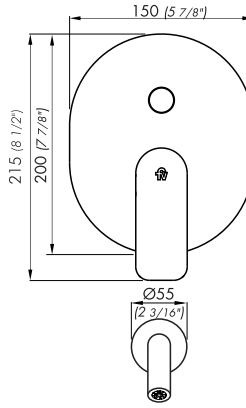

#### Plano / Diagram

\*dimensiones en milímetros  
\*dimensiones en pulgadas

#### Detalle técnico / Product detail

Instalación Installation	En la pared Wall mounted
Material Material	Latón - Zamak Brass - Zamak
Presión de operación Pressure	0,4 a 4 bar
Peso Item weight	1,60 kg
Volumen Volume	0,002 cm <sup>3</sup>