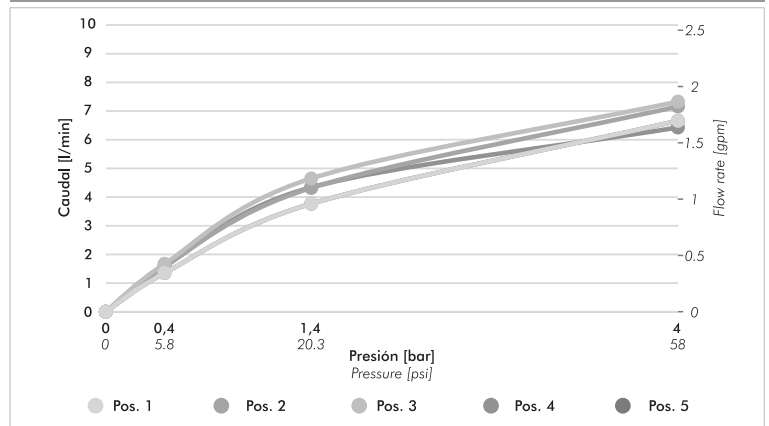

CUPC COMPLEMENTOS

Ducha de cabeza 5 posiciones.

Head shower 5 positions.

Z120.23.F

+ información
more information

Plano / Diagram

*dimensiones en milímetros y pulgadas
*measures in millimeters and inches

Acabados / Finishes

Detalle técnico / Product detail

| | |
|----------------------------------|-------------------------------------|
| Instalación Installation | En la pared Wall mounted |
| Material Material | Latón - Plástico Brass - Plastic |
| Presión de operación Pressure | 0.4 a 4 bar |
| Peso Item weight | 0.214 kg |
| Volumen Volume | 1.794 cm ³ |

Incluye / Included

| |
|--|
| Ducha Shower |
| Caño y roseta Spout and faucet tap |
| Folleto de Instalación Installation guide |

Gráfico de cálculos de operación / Flow rate chart

Certificaciones / Compliance