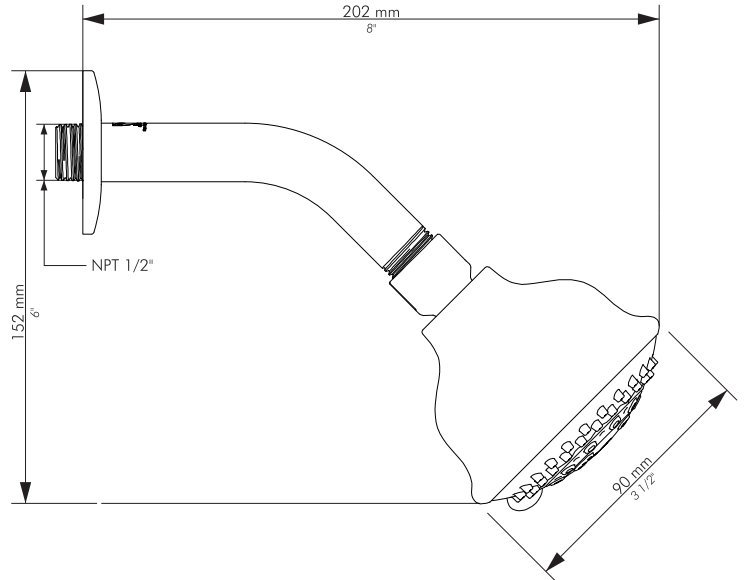

CUPC COMPLEMENTOS

Ducha de cabeza 5 posiciones.

Head shower 5 positions.

Z120.23.F

+ información
more information

Plano / Diagram

*dimensiones en milímetros y pulgadas
*measures in millimeters and inches

Acabados / Finishes

Detalle técnico / Product detail

| | |
|----------------------------------|-------------------------------------|
| Instalación Installation | En la pared Wall mounted |
| Material Material | Latón - Plástico Brass - Plastic |
| Presión de operación Pressure | 0.4 a 4 bar |
| Peso Item weight | 0.214 kg |
| Volumen Volume | 1.794 cm ³ |

Incluye / Included

| |
|--|
| Ducha Shower |
| Caño y roseta Spout and faucet tap |
| Folleto de Instalación Installation guide |

Gráfico de cálculos de operación / Flow rate chart

Certificaciones / Compliance