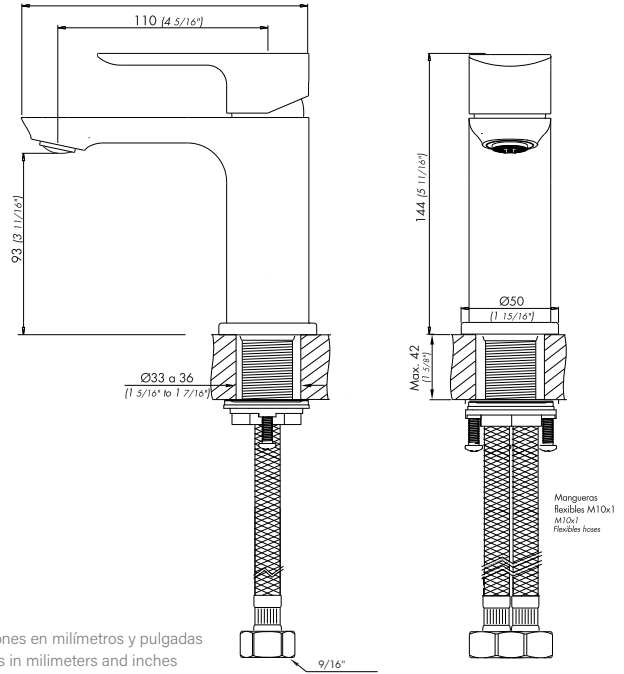

## Juego monocomando para lavatorio

Single handle lavatory set.

#### Plano / Diagram

\*dimensiones en milímetros y pulgadas  
\*measures in millimeters and inches

#### Detalle técnico / Product detail

Instalación Installation	Sobre mesada Deck-mounted
Material Material	Latón - Zamak Brass - Zamak
Presión de operación Pressure	0.4 a 4 bar
Peso Item weight	1.24 kg
Volumen Volume	0.002 cm <sup>3</sup>