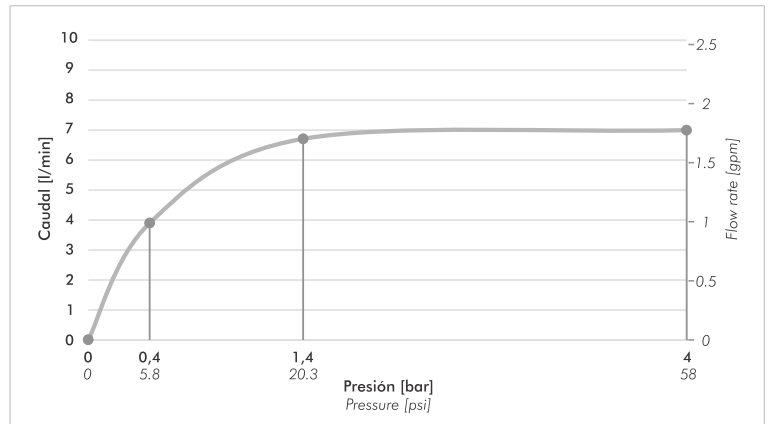

Gráfico de cálculos de operación / Flow rate chart

Nosotros

Bernardo de Irigoyen 1053 - B1604AFC
Florida - Pcia. de Buenos Aires - Argentina
Tel.: +54 (011) 4730-5300

Contacto

Web: www.grupofv.com
E-mail: contacto@grupofv.com

Grupofvoficial grupofvoficial

UTILIZA SIEMPRE REPUESTOS ORIGINALES FV

GARANTÍA 5 AÑOS