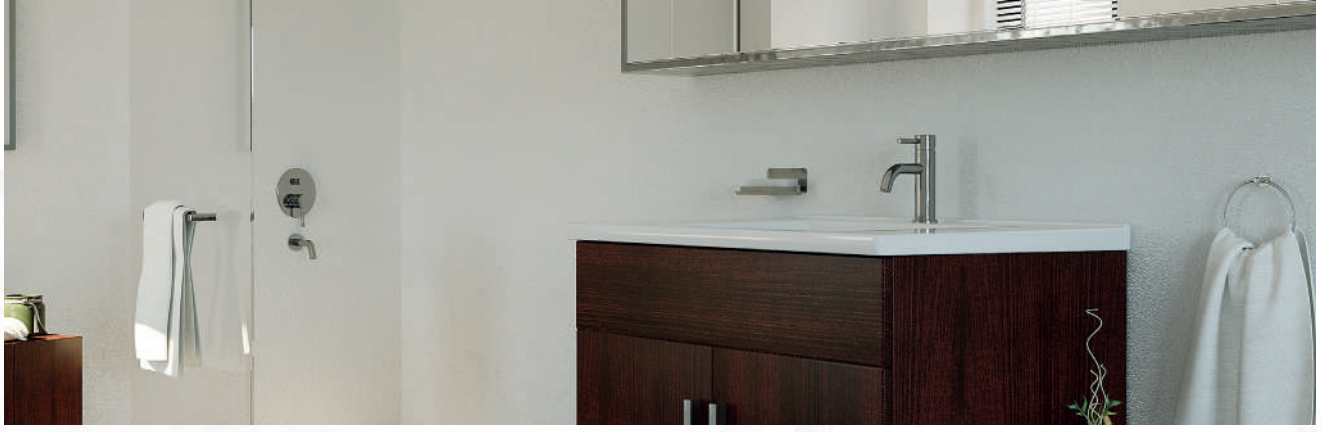

LÍNEA / COLLECTION

L I L O N E W

Z106/G1N.0

Mezclador monocomando para ducha y tina. Sin ducha.

In wall single handle tub & shower mixer. Without shower.

Z108/G1N.0

Juego monocomando para ducha. Sin Ducha.

In wall single handle shower mixer. Without shower.

Z181/G1N.0

Juego monocomando para lavatorio. Sin desagüe.

Single handle lavatory set. No drain.

Z181.02/G1N.0

Juego monocomando para lavatorio vessel. Sin desagüe.

Single handle vessel faucet. No drain.

Z310/G1N

Juego monocomando externo para ducha y tina, con duchador manual.

Single handle external shower.

Z311/G1N

Juego monocomando externo para ducha, con duchador manual.

Single handle external shower.

Z411.04/G1N

Juego monocomando para mesada de cocina, con pico móvil.

Single handle deck mount kitchen mixer, with spout.

0162/G1

Toallero corto.
Short towel holder.

0164/G1

Toallero barral, recto.
Towel bar.

0166/G1

Percha.
Robe hook.