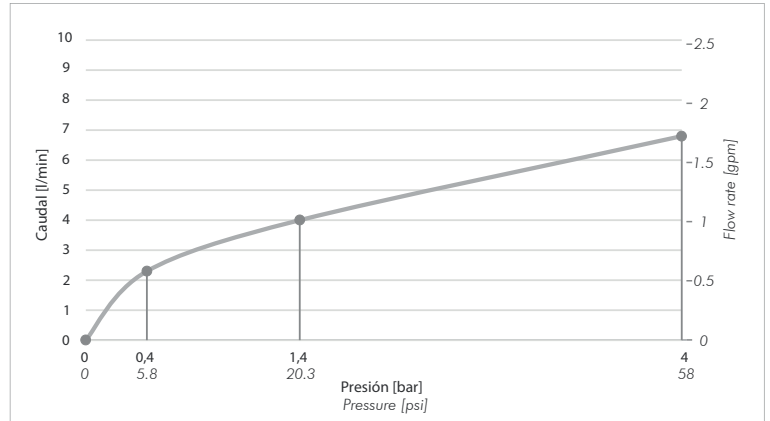

Gráfico de Caudales de operación *Operation flow rate graphic*

Bernardo de Irigoyen 1053 - B1604AFC
Florida - Pcia. de Buenos Aires - Argentina
Tel.: +54 (011) 4730-5300

Contacto:
Web: www.grupofv.com
E-mail: contacto@grupofv.com

Grupofvoficial grupofvoficial

UTILIZA SIEMPRE
REPUESTOS
ORIGINALES
FV