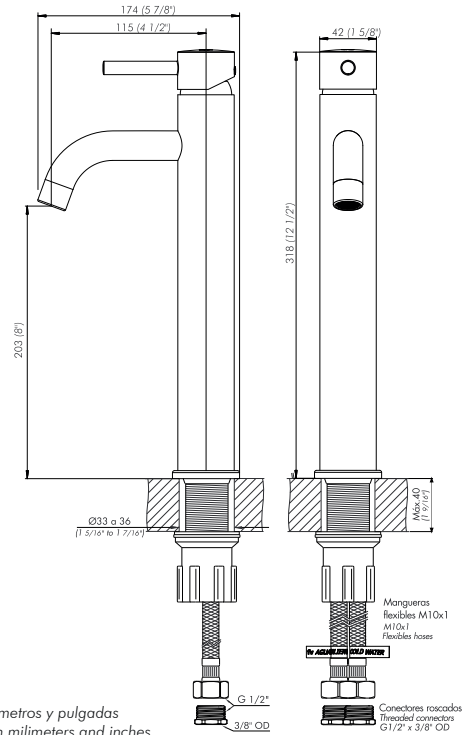

Plano / Diagram

*Dimensiones en milímetros y pulgadas
*Measurements are in millimeters and inches