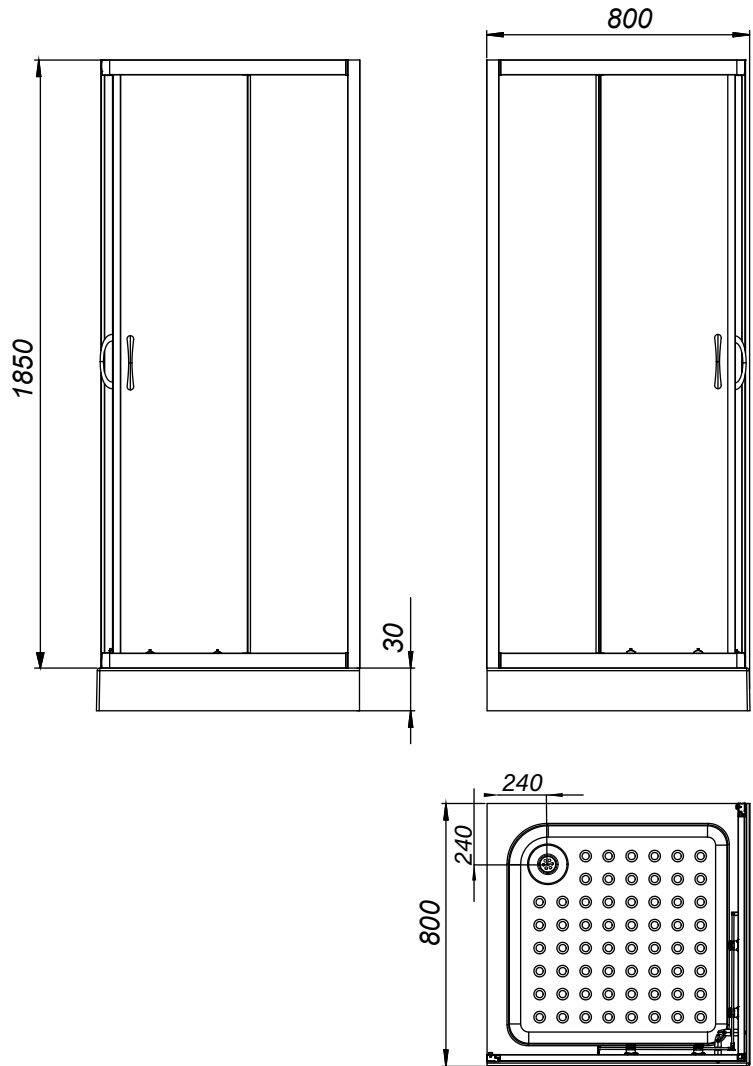

Cabina Cuadrada

ZC - S01 - 0808 - AL

ZR - S01 - 0808 - BL

Descripción

- Cabina de ducha
- Vidrio templado de seguridad transparente
- Perfil aluminio brillante
- Cuadrada de 80 x 80 x 185cm
- 2 Puertas

Material

- Vidrio templado de seguridad transparente
- Perfil aluminio brillante

Características Técnicas Generales

- Instale al producto de acuerdo al instructivo de instalación y siga las instrucciones del mismo