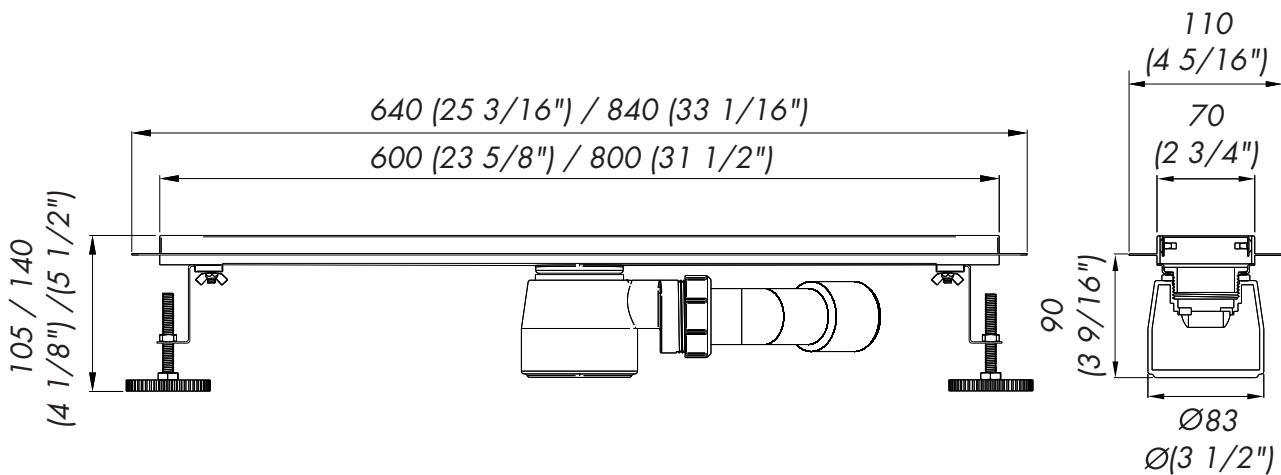

Ficha de producto

Desagüe lineal con vista reversible

Z351.02.6-AI
Z351.02.8-AI

Descripción

Instalación	Se coloca junto con los cerámicos usando pegamento.
Material	Acero inoxidable
Drenaje	36 lts/min

Detalle Técnico

Montaje sin necesidad de taladrar ni atornillar

Tapa de fácil remoción para limpieza.

El sifón extraíble no permite el paso de olores del sistema cloacal.

Todas las medidas en están en milímetros y en pulgadas