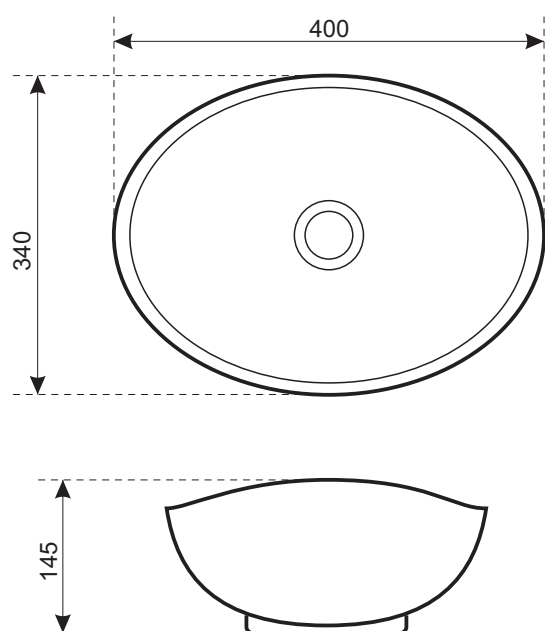

Lavabo sobremesada
Vita**ZS203-V0-BL**

Detalle Técnico	
Material	Porcelana
Peso	5kg
Forma	Redondo
Color	Blanco
Rebosadero	No incluido

Dimensiones	
Tolerancias dimensionales	≥ 200 mm al 5%
	< 200 mm al 3%

Todas las medidas están en milímetros.

Argentina
Bernardo de Irigoyen 1053 - B1604AFC
Florida - Pcia. de Buenos Aires - Argentina
Tel.: (54 11) 4730-5300 - Fax: (54 11) 4730-5363

www.fvsa.com
 @fvgriferia