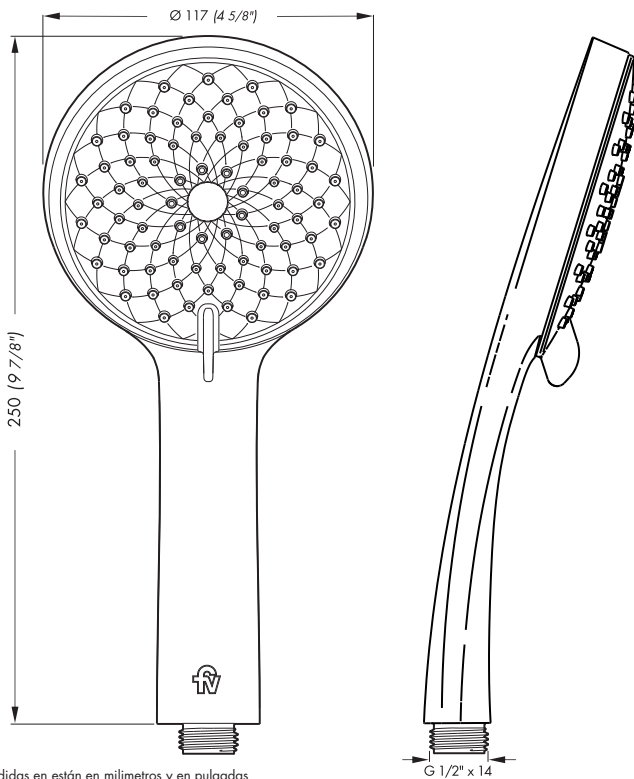

## Ducha manual de 3 funciones

### Detalle Técnico

Instalación	Para barras de ducha
Material	plástico cromado/silicona
Presión de operación	0.4 a 4 bar
Peso	0.290 kg
Volumen	0.000002 m <sup>3</sup>

### Dimensiones

Todas las medidas en están en milímetros y en pulgadas