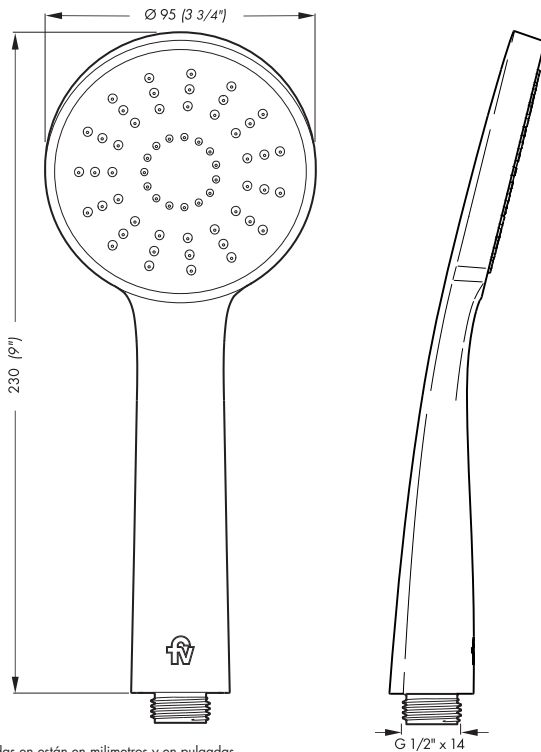

Ficha de producto

Ducha manual de una función

Z125.01-CR

Detalle Técnico

Instalación	Para barras de ducha
Material	plástico cromado/silicona
Presión de operación	0.4 a 4 bar
Peso	0.185 kg
Volumen	0.000002 m ³

Dimensiones

Todas las medidas en están en milímetros y en pulgadas

Complementos para instalación

 Z400.5 D2	 Z400.6 D2	 Z400.7 D2	 Z400.9 D2	 TF.310.20
----------------------	----------------------	----------------------	----------------------	----------------------