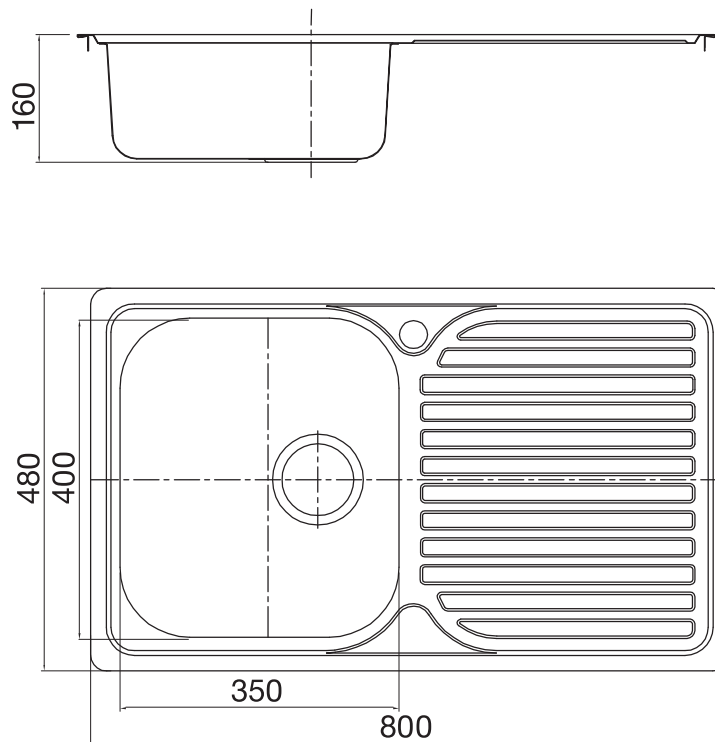

Detalle Técnico

Instalación	Sobre mesada
Material	Acero inoxidable SS 304
Peso	3,55 kg
Volumen	0,00196 m3
Espesor	0,6 mm

Incluye

1 pozo sin escurridor
Desagüe con canastilla y sifón tipo botella
Sellante para el borde y agarraderas

Todas las medidas están en milímetros.

 Argentina
Bernardo de Irigoyen 1053 - B16Q4AFC
Florida - Pcia. de Buenos Aires - Argentina
Tel.: (54 11) 4730-5300 - Fax: (54 11) 4730-5363

 www.fvsa.com
 @fvgriferia