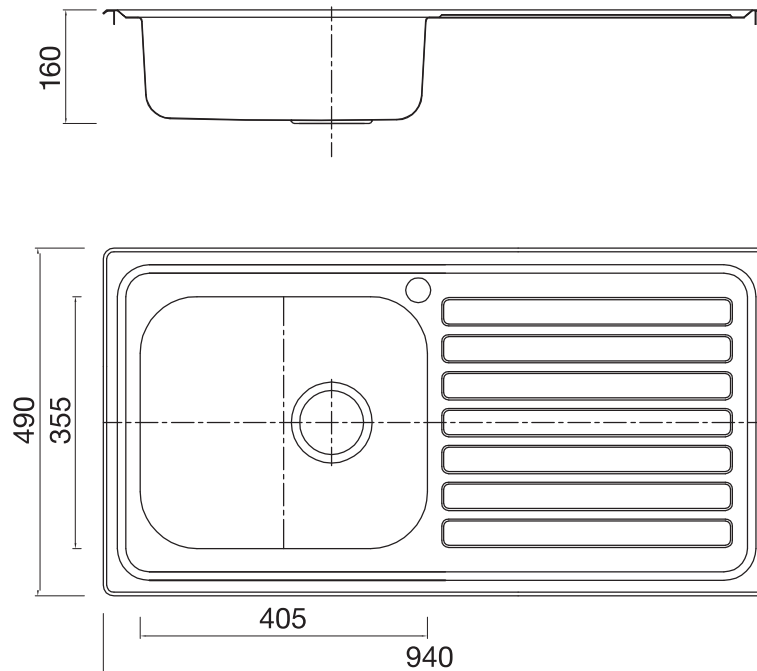

Bacha de cocina para mesada, una pieza

ZFV94.1

Detalle Técnico

Instalación	Sobre mesada
Material	Acero inoxidable SS 304
Peso	4,12 kg
Volumen	0,024 m3
Espesor	0,6 mm

Incluye

- 1 pozo sin escurridor
- Desagüe con canastilla y sifón tipo botella
- Sellante para el borde y agarraderas

Todas las medidas están en milímetros.

Argentina
Bernardo de Irigoyen 1053 - B16Q4AFC
Florida - Pcia. de Buenos Aires - Argentina
Tel.: (54 11) 4730-5300 - Fax: (54 11) 4730-5363

www.fvsa.com
 @fvgriferia