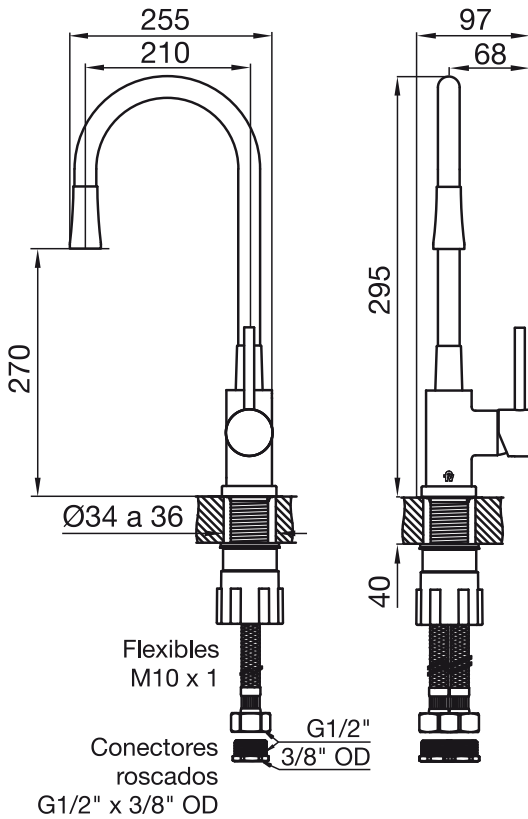

Ficha de producto

Monocomando para mesada de cocina, con pico flexible.

Z411.04/S1 Colorflex

Detalle Técnico

Instalación	Sobre mesada de cocina
Material	Metal cromado
Presión de operación	0.4 a 4 bar
Peso	2.037 kg

Incluye

- Juego armado
- Conjunto de fijación
- Manguera flexible M10 (x2)

Eficiencia	Consumo
Caudal máximo de salida a presión de 4 BAR (60 PSI)	8.3 l/m - 2.2 gpm

Todas las medidas en están en milímetros y en pulgadas