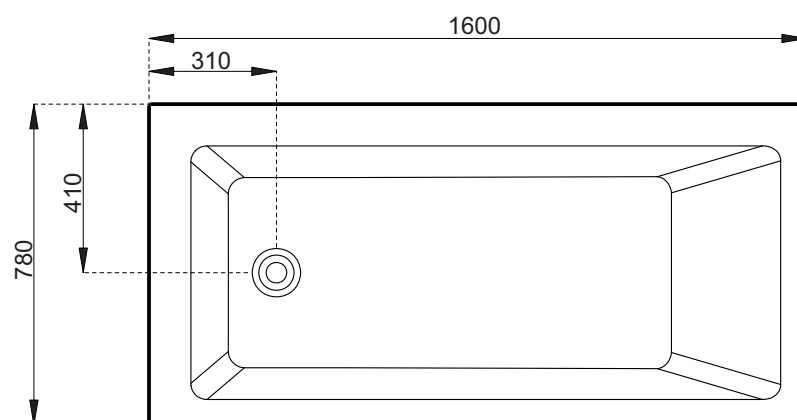

ZH805-F-AC

Detalle Técnico	
Material	Acrílico c/ fibra de vidrio
Capacidad	240 lts
Peso	255kg
Forma	Rectangular
Color	Blanco
Rebosadero	SI

Todas las medidas están en milímetros.