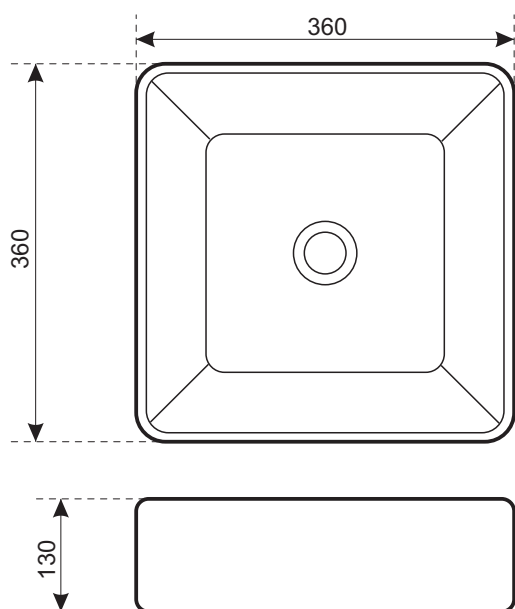

**Lavabo sobremesada  
Naro****ZS204-V0-BL**

Detalle Técnico	
Material	Porcelana
Peso	7,5kg
Forma	Cuadrado
Color	Blanco
Rebosadero	No incluido

Dimensiones	
Tolerancias dimensionales	$\geq 200$ mm al 5%
	$< 200$ mm al 3%

Todas las medidas están en milímetros.