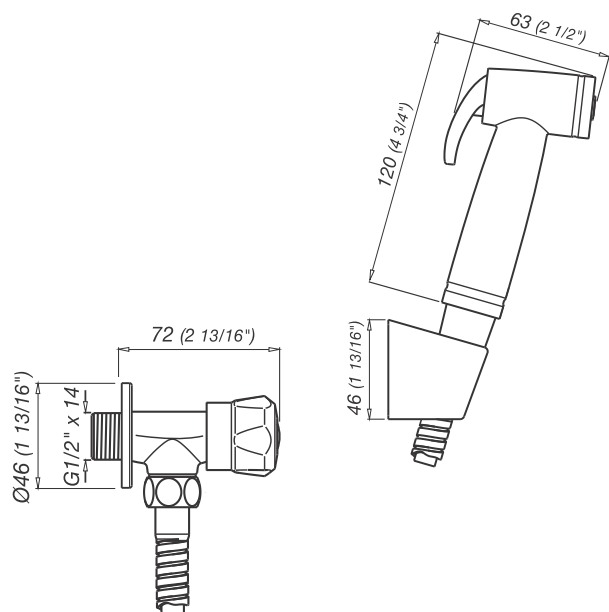

Características
Duchad manual
Soporte de ducha manual
Válvula angular con cierre cerámico
Manguera flexible de 1,2 m
Teflón para conexión