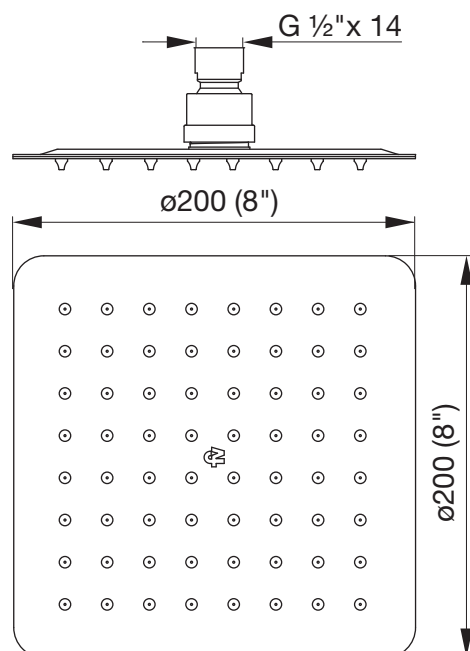

0126.11.8
Ducha extra fina de 8"

Detalle Técnico

Material	Acero inoxidable pulido
Presión de operación	0.4 a 4 bar
Peso	0,086 kg
Volumen	0,004 m ³

Incluye

Ducha
1 restrictor de repuesto
1 arandela de goma de repuesto
5 conos de salida de repuesto