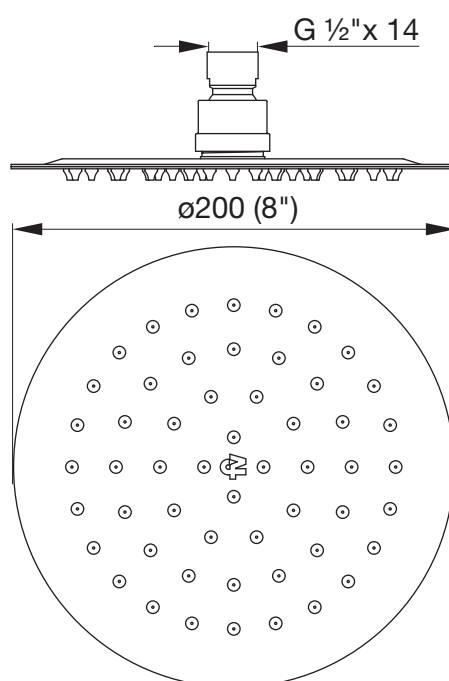

**0126.10.8**  
**Ducha extra fina de 8"**

<b>Detalle Técnico</b>	
Material	Acero inoxidable pulido
Presión de operación	0.4 a 4 bar
Peso	0,086 kg
Volumen	0,004 m <sup>3</sup>

<b>Incluye</b>	
Ducha	
1 restrictor de repuesto	
1 arandela de goma de repuesto	
5 conos de salida de repuesto	